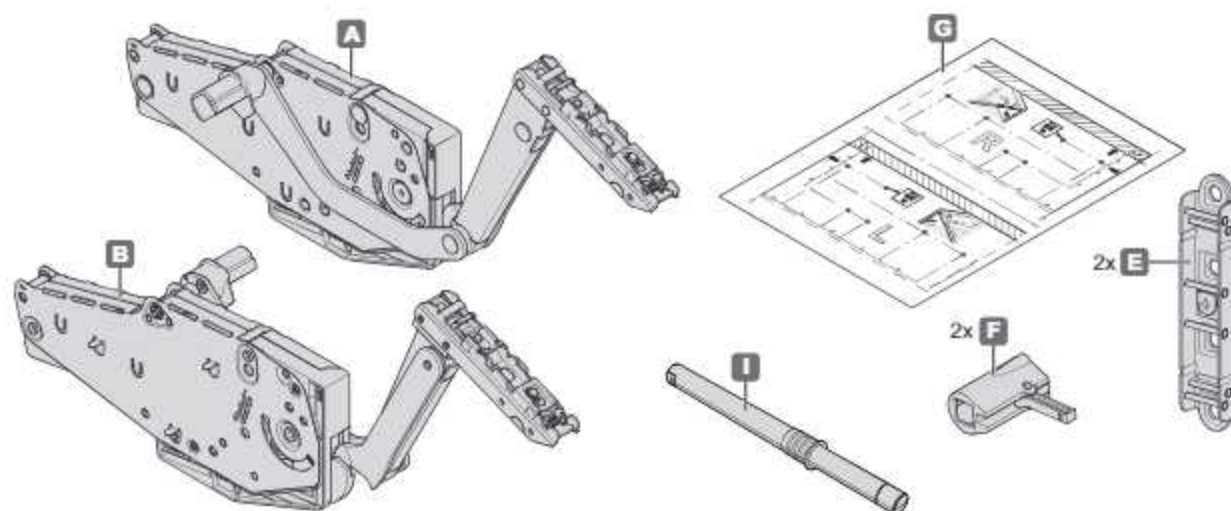

FREEswing pto

by Kesseböhmer

<http://support.kesseboehmer.de/freeswing>

40-439 70000