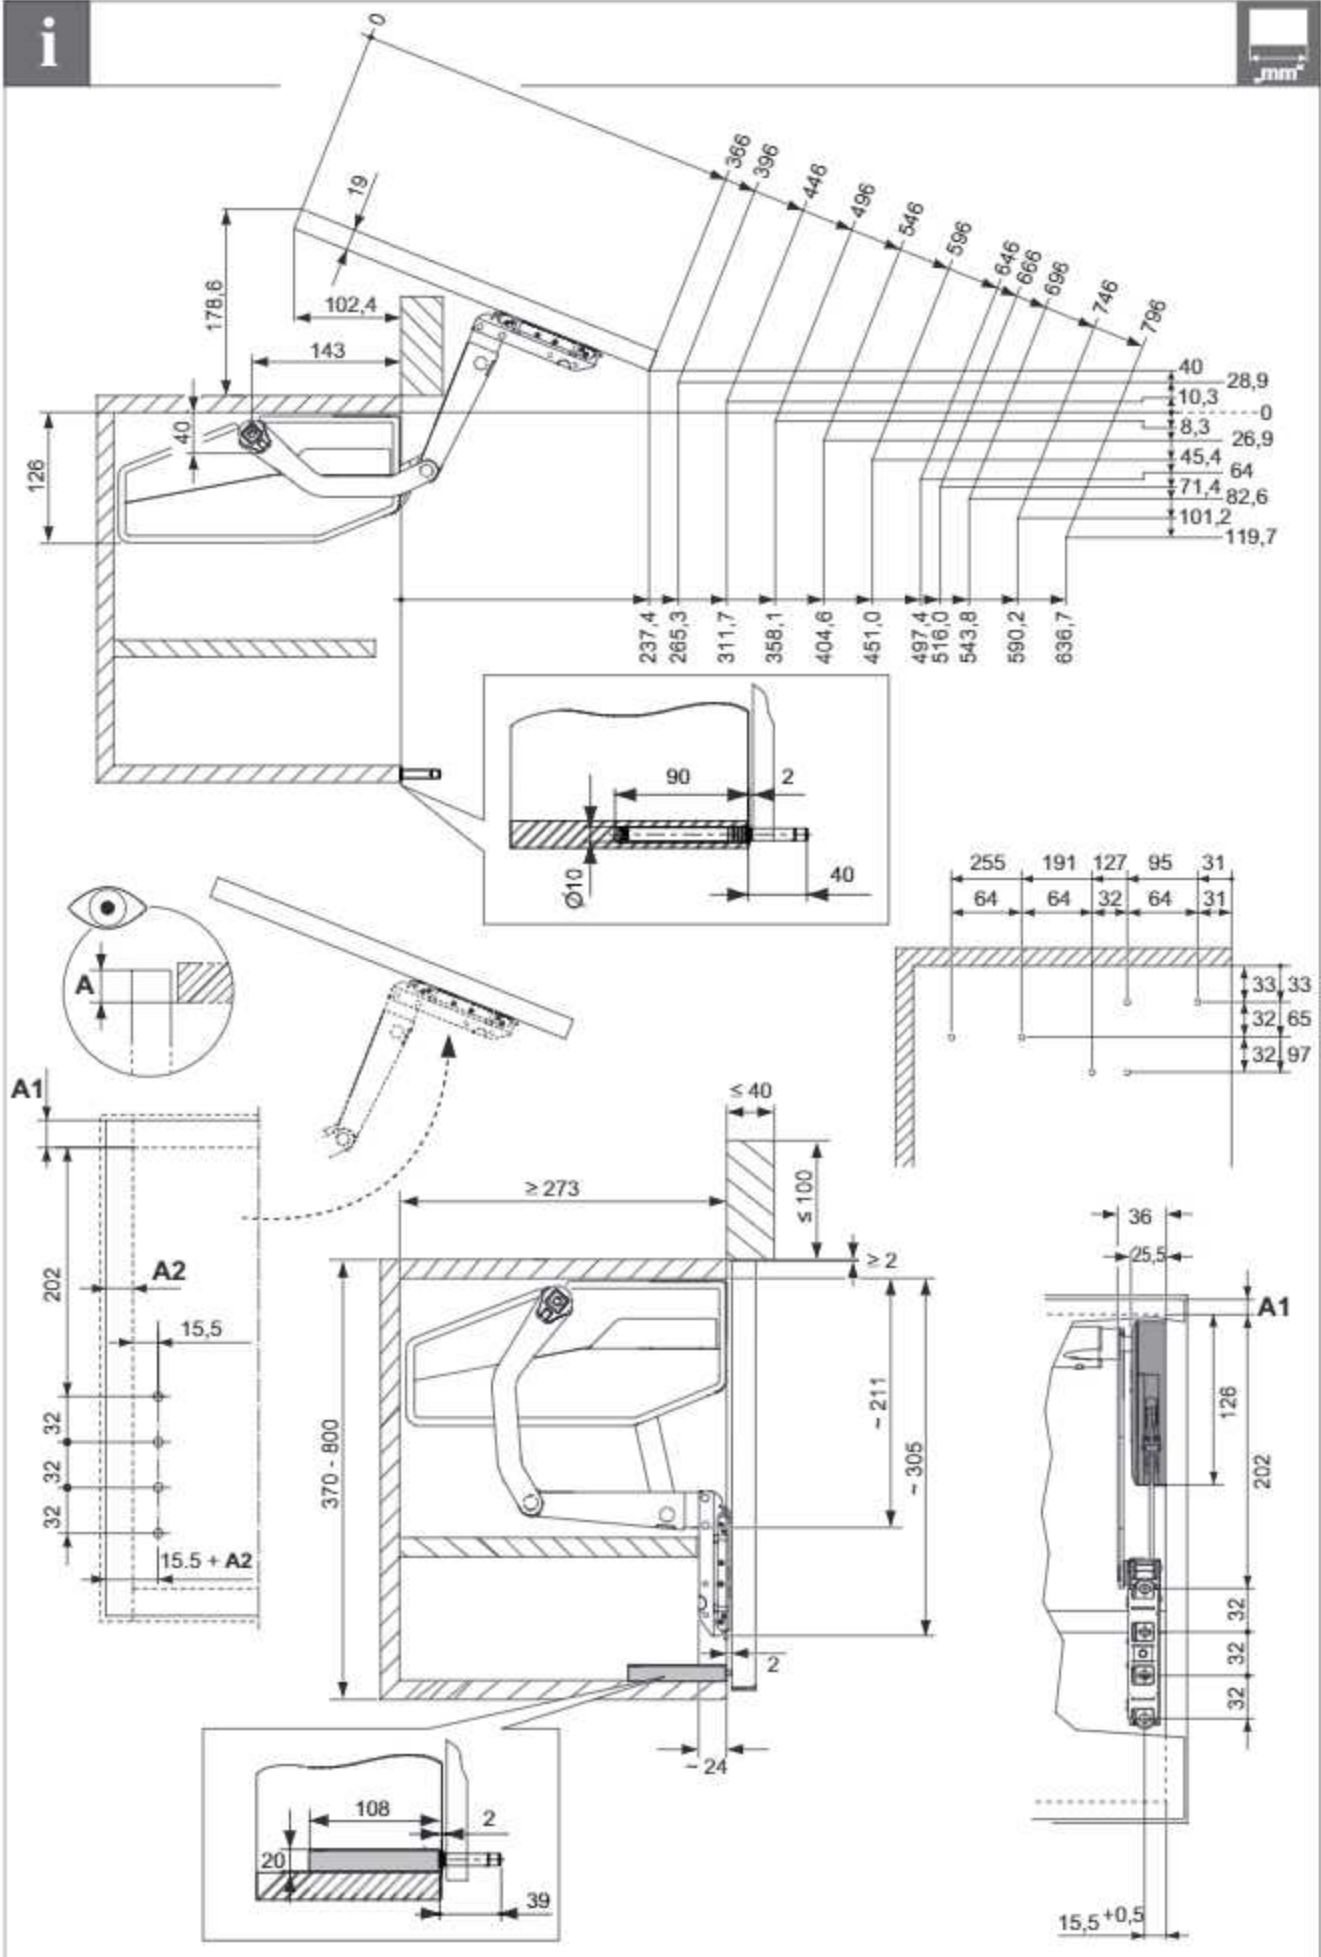

i		mm²	
	370	1,8 - 4,0 kg 3,4 - 6,5 kg 5,2 - 10,3 kg	S1sw pto 272126 S4sw pto 272129 S7sw pto 272132
	400	1,8 - 3,9 kg	S1sw pto 272126
		3,3 - 6,3 kg	S4sw pto 272129
	450	5,0 - 10,0 kg	S7sw pto 272132
		1,9 - 3,7 kg	S1sw pto 272126
		3,2 - 6,1 kg	S4sw pto 272129
	500	4,8 - 9,4 kg	S7sw pto 272132
		1,9 - 3,5 kg	S1sw pto 272126
		3,0 - 5,8 kg	S4sw pto 272129
	500	4,5 - 8,9 kg	S7sw pto 272132
		2,5 - 5,9 kg	S2sw pto 272127
		5,0 - 10,0 kg	S5sw pto 272130
		8,2 - 15,9 kg	S8sw pto 272133
	550	2,5 - 5,6 kg	S2sw pto 272127
		4,8 - 9,6 kg	S5sw pto 272130
		7,8 - 15,2 kg	S8sw pto 272133
600	2,5 - 5,3 kg	S2sw pto 272127	
	4,7 - 9,3 kg	S5sw pto 272130	
	7,5 - 14,5 kg	S8sw pto 272133	
670	2,5 - 4,8 kg	S2sw pto 272127	
	4,5 - 8,8 kg	S5sw pto 272130	
	7,0 - 13,5 kg	S8sw pto 272133	
670	3,2 - 6,5 kg	S3sw pto 272128	
	5,7 - 11,3 kg	S6sw pto 272131	
	8,5 - 17,1 kg	S9sw pto 272134	
700	3,1 - 6,3 kg	S3sw pto 272128	
	5,6 - 11,1 kg	S6sw pto 272131	
	8,4 - 16,7 kg	S9sw pto 272134	
750	3,0 - 6,0 kg	S3sw pto 272128	
	5,4 - 10,7 kg	S6sw pto 272131	
	8,2 - 16,0 kg	S9sw pto 272134	
800	2,9 - 5,7 kg	S3sw pto 272128	
	5,3 - 10,3 kg	S6sw pto 272131	
	8,0 - 15,3 kg	S9sw pto 272134	

17 - 23 N
2720727035

40-439 70000

i		mm²		
	450	16 19	324	2719160038
	500	16	374	2719170038
		19		
	600	16	474	2719180038
		19		
	800	16	674	2719190038
		19		
	900	16	774	2719200038
		19		
1000	16	874	2719210038	
	19			
1200	16	1074	2719220038	
	19			
KB	16 19	KB - (2 x K) - 88		

12.0001.010.469.0000.00

HDE 04/2018

KESSEBÖHMER

40-439 70000

12.0001.010.469.0000.00

KESSEBÖHMER HDE 04/2018