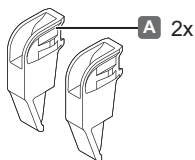

FREEfold short

by Kesseböhmer

<http://support.kesseboehmer.de/freefold>

- DE Öffnungswinkelbegrenzer
- EN Opening angle restraint
- FR Limiteur d'angle d'ouverture
- IT Limitatore di apertura
- ES Limitador de apertura

B

i

FREEfold
FREEfold short

C

i

max. > 90°

max < 90°
(~ 77° - 84°)

1