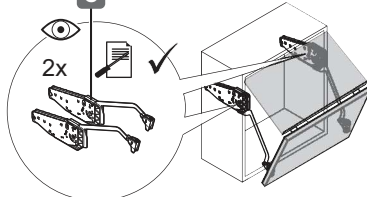

FREEfold short

by Kesseböhmer

<http://support.kesseboehmer.de/freefold>

- DE Öffnungswinkelbegrenzer
- EN Opening angle restraint
- FR Limiteur d'angle d'ouverture
- IT Limitatore di apertura
- ES Limitador de apertura

B

i

FREEfold
FREEfold short

C

i

max. > 90°

max < 90°
(~ 77° - 84°)

1