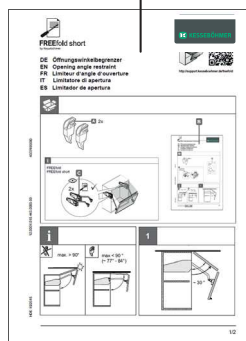

FREEfold short

by Kesseböhmer

<http://support.kesseboehmer.de/freefold>

- DE Öffnungswinkelbegrenzer
- EN Opening angle restraint
- FR Limiteur d'angle d'ouverture
- IT Limitatore di apertura
- ES Limitador de apertura

B

i

FREEfold
FREEfold short

C

i

max. > 90°

max < 90°
(~ 77° - 84°)

1