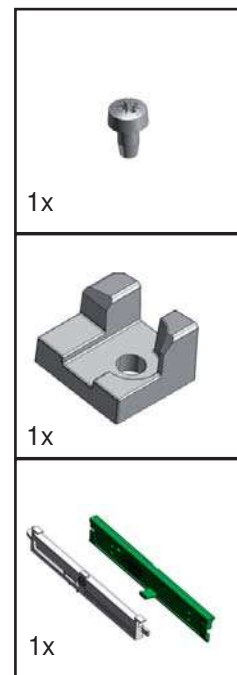

# DISPENSA V-x SoftSTOPPpro

<http://support.kesseboehmer.de/dispensa-vx>

Montageanleitung

Mounting Instructions

Notice de montage