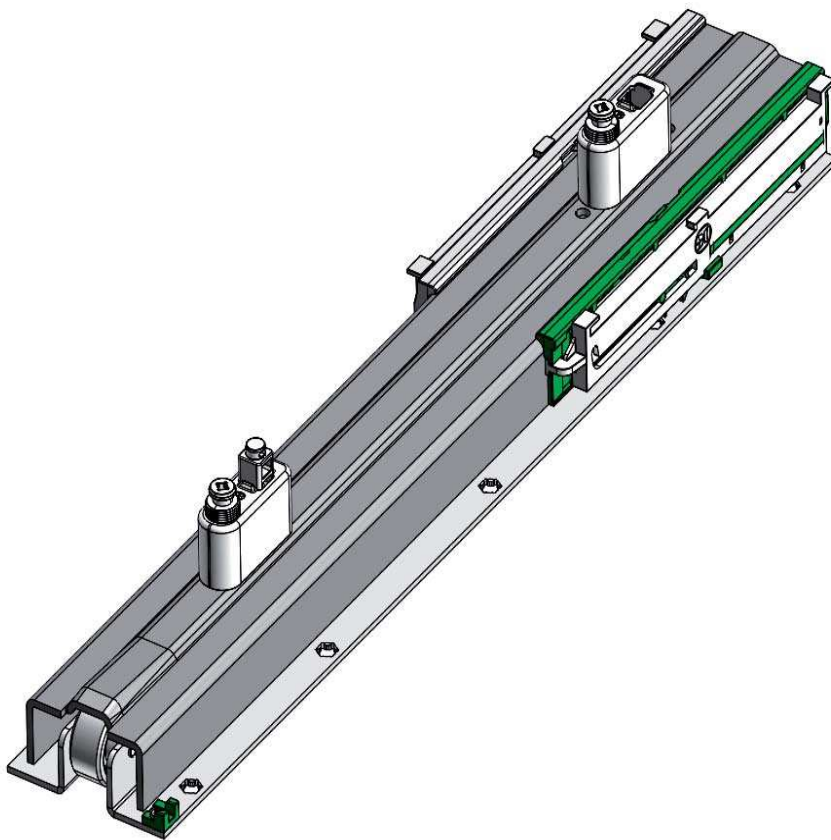

# DISPENSA V-x SoftSTOPPpro

<http://support.kesseboehmer.de/dispensa-vx>

Montageanleitung

Mounting Instructions

Notice de montage

# DISPENSA V-x SoftSTOPPpro