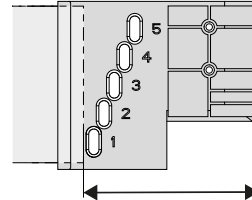

1x

1x

1x

CONERO

Inside Pullout 72 H 475

6.1

6.2a

1x