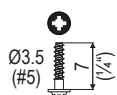

2x

6.2b

2x

CONERO

Inside Pullout 72 H 475

7.1

1x

7.2