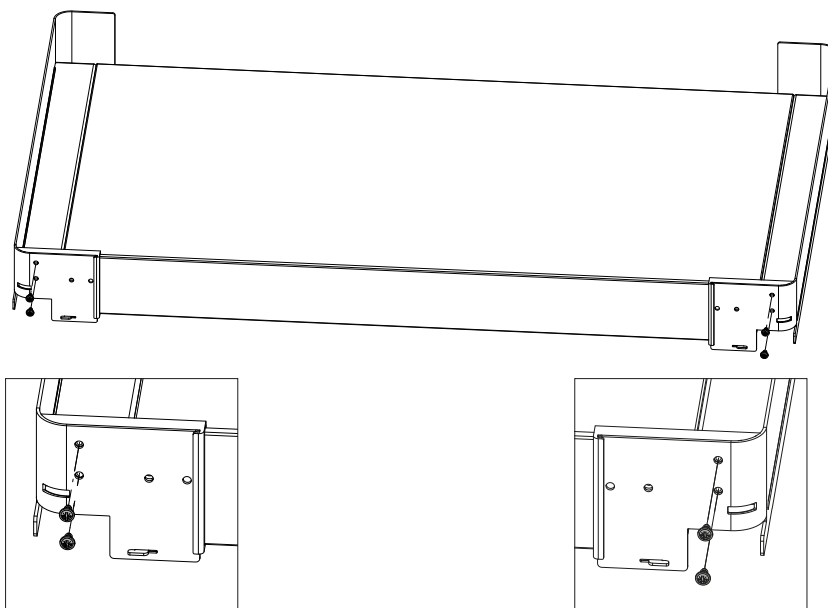

4x

8.1

CONERO

Inside Pullout 72 H 475

8.2

1x

8.3

1x