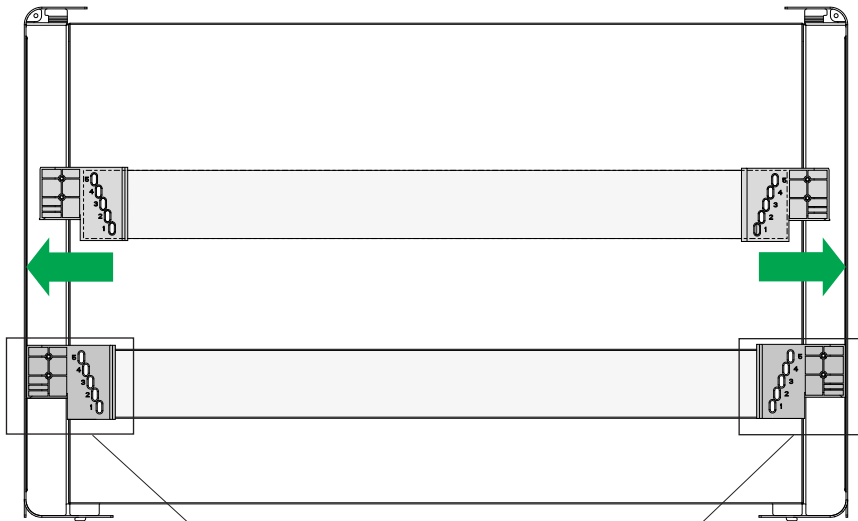

1x

1x

1x

CONERO

Inside Pullout 72 H 475

6.1

6.2a

1x