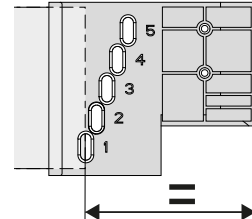

1x

1x

1x

CONERO

Inside Pullout 72 H 475

6.1

6.2a

1x