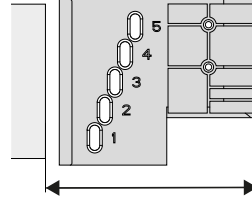

1x

1x

1x

CONERO

Inside Pullout 72 H 475

6.1

6.2a

1x