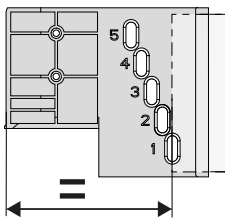

1x

1x

1x

CONERO

Inside Pullout 72 H 475

6.1

6.2a

1x