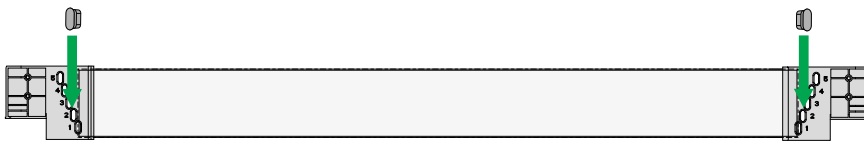

1x

1x

1x

CONERO

Inside Pullout 72 H 475

6.1

6.2a

1x