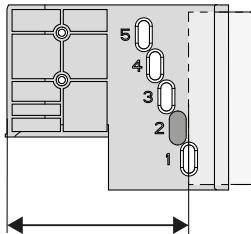

CONERO

Inside Pullout 72 H 475

6.1

6.2a

1x

2x

6.2b

2x