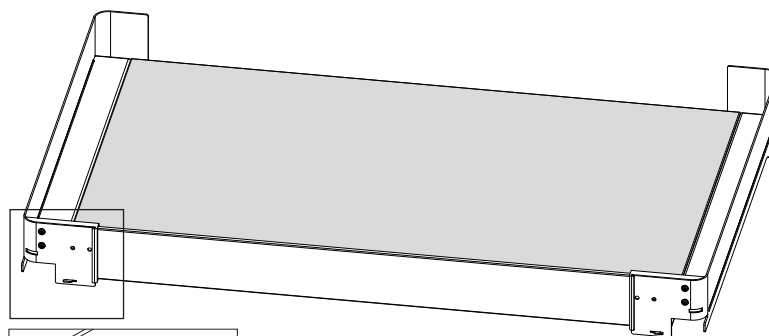

4x

8.1

CONERO

Inside Pullout 72 H 475

8.2

1x

8.3

1x