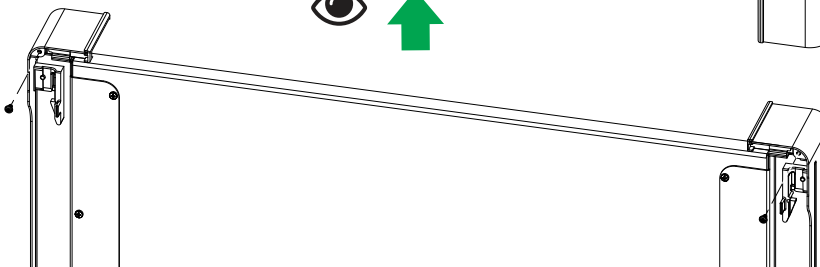

CONERO

Inside Pullout 72 H 475

11

12.1

12.2

optional

12.3

12.4