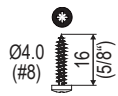

4x

8.1

CONERO

Inside Pullout 72 H 475

8.2

1x

8.3

1x