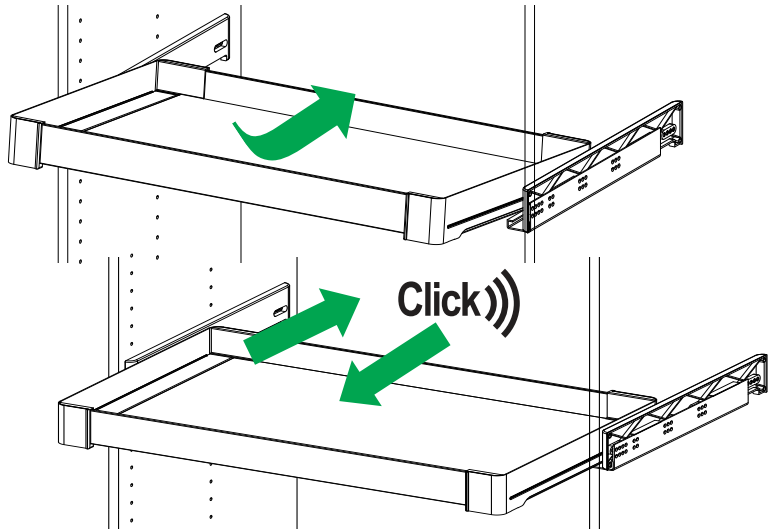

CONERO

Inside Pullout 72 H 475

11

12.1

12.2

optional

12.3

12.4