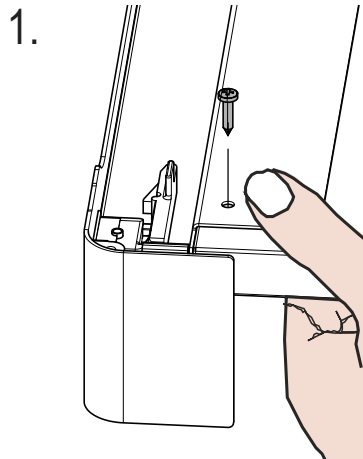

4x

8.1

CONERO

Inside Pullout 72 H 475

8.2

1x

8.3

1x