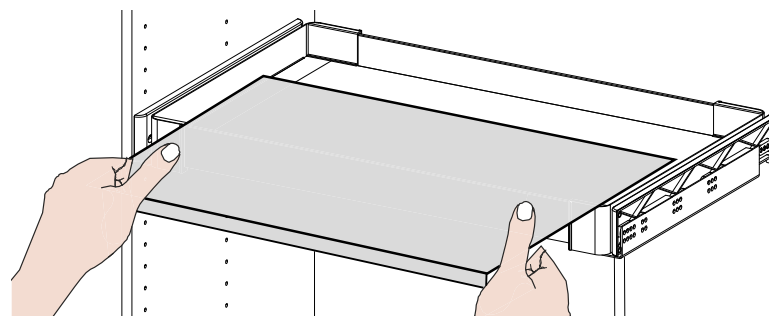

12.4

optional