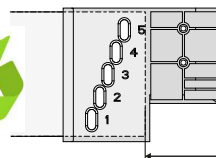

CONERO

Inside Pullout 72 H 475

6.1

6.2a

1x

2x

6.2b

2x