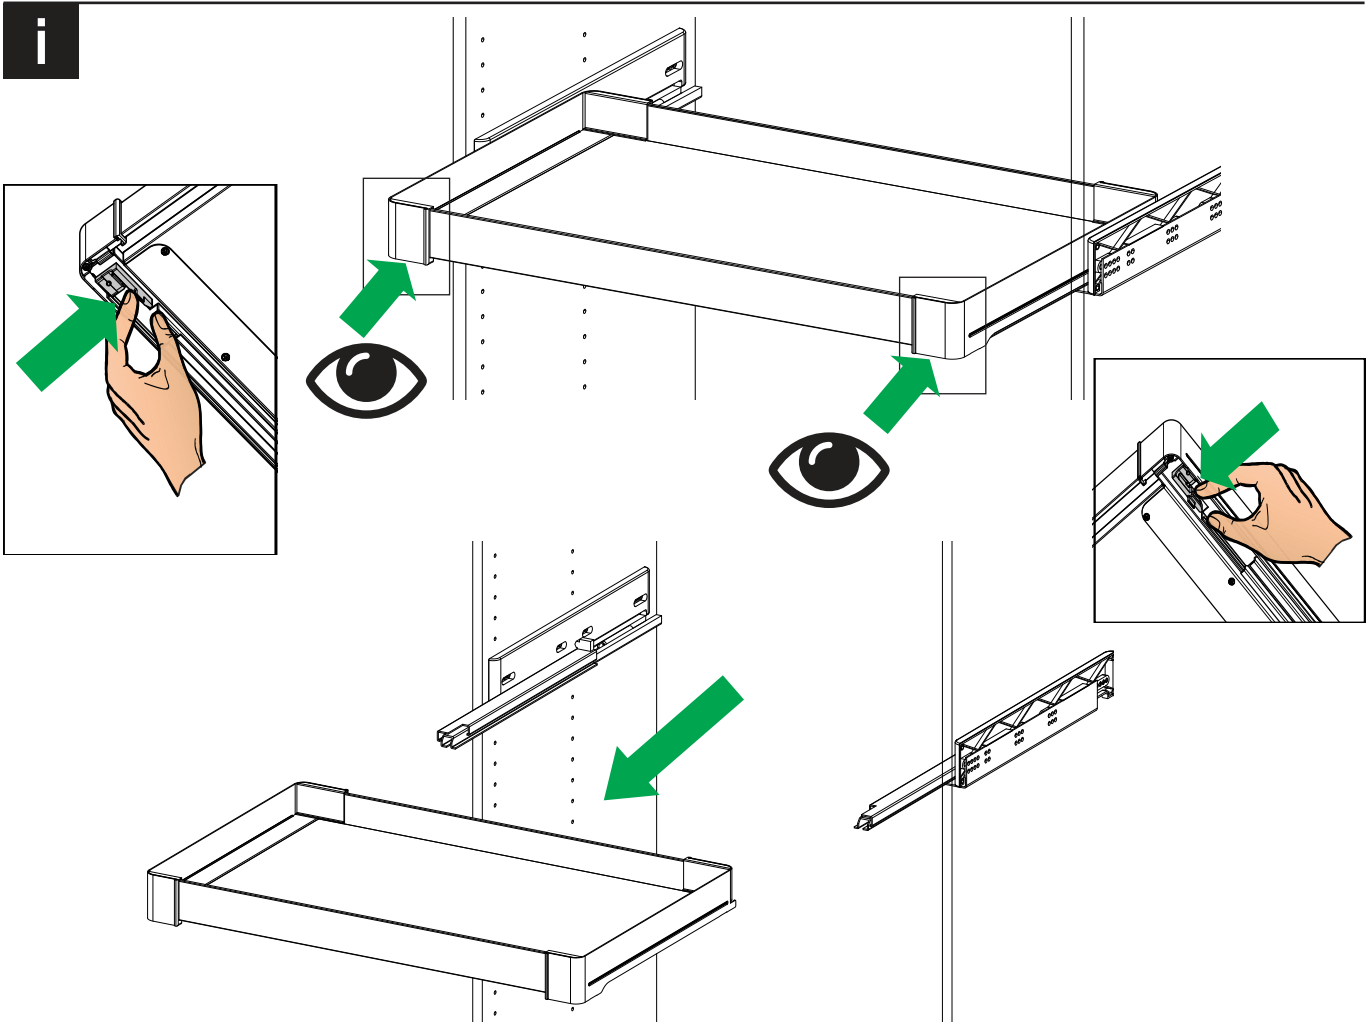

optional

CONERO

Inside Pullout 72 H 475

CONERO

Inside Pullout 72 H 475

i

mm
(inch)