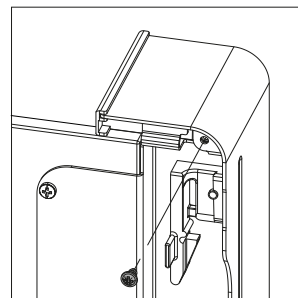

CONERO

Inside Pullout 72 H 475

11

12.1

12.2

optional

12.3

12.4