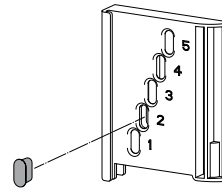

CONERO

Inside Pullout 72 H 475

9b

1x

1x

2x

2x

10b

1x

2x