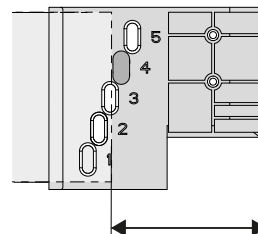

CONERO

Inside Pullout 72 H 475

6.1

6.2a

1x

2x

6.2b

2x