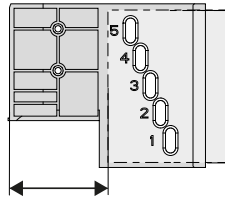

1x

1x

1x

CONERO

Inside Pullout 72 H 475

6.1

6.2a

1x