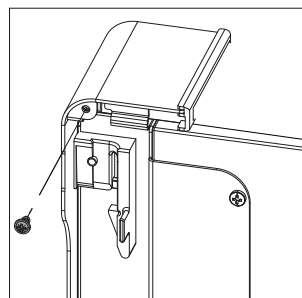

CONERO

Inside Pullout 72 H 475

11

12.1

12.2

optional

12.3

12.4