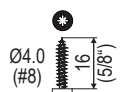

CONERO

Inside Pullout 72 H 475

8.2

1x

8.3

1x

2.

8.4

8.5

6x