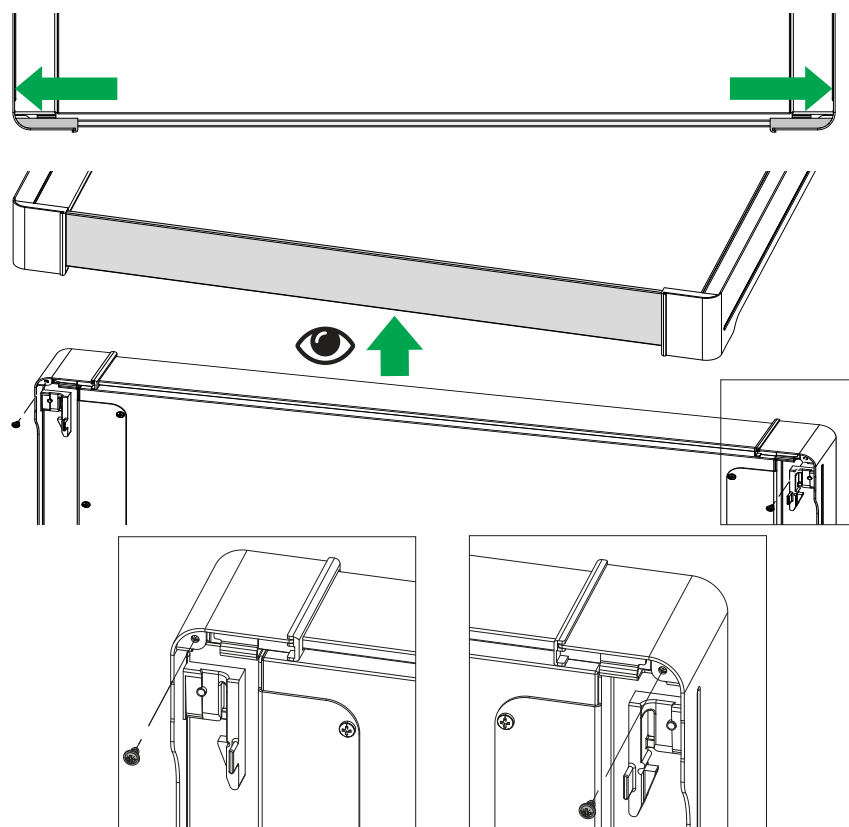

2x

9a.3

2x

10a

1x

2x

CONERO

Inside Pullout 72 H 475