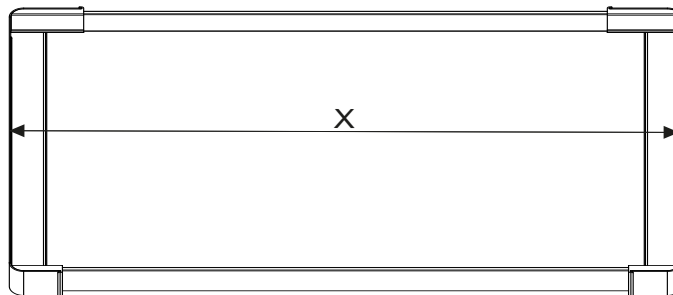

CONERO

Inside Pullout 72 H 475

11

12.1

12.2

optional

12.3

12.4

optional

CONERO

Inside Pullout 72 H 475

CONERO

Inside Pullout 72 H 475

i

mm
(inch)