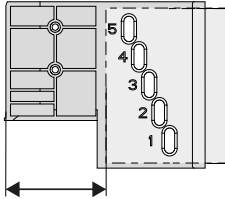

1x

1x

1x

CONERO

Inside Pullout 72 H 475

6.1

6.2a

1x