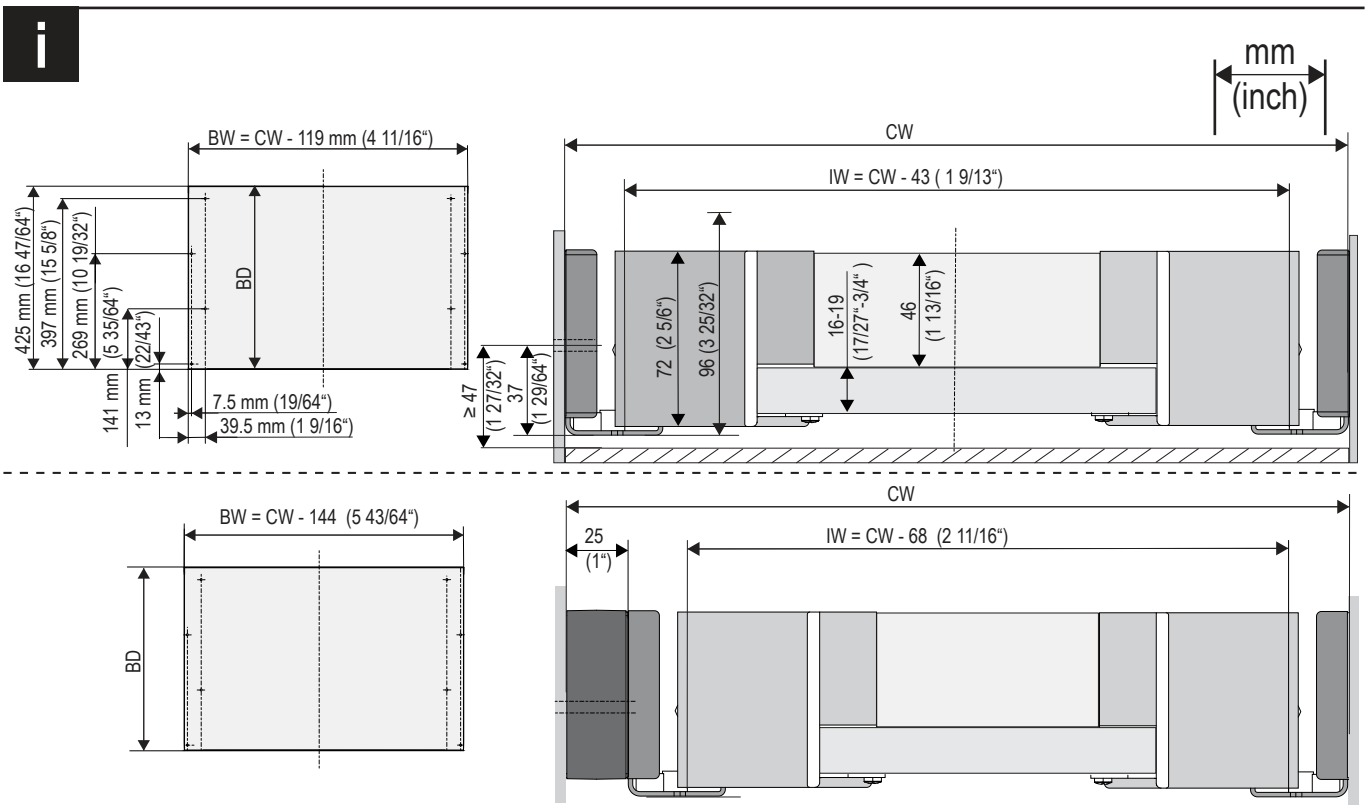

CONERO

Inside Pullout 72 H 475

11

12.1

12.2

optional

12.3

12.4

optional

CONERO

Inside Pullout 72 H 475

CONERO

Inside Pullout 72 H 475

i

mm
(inch)