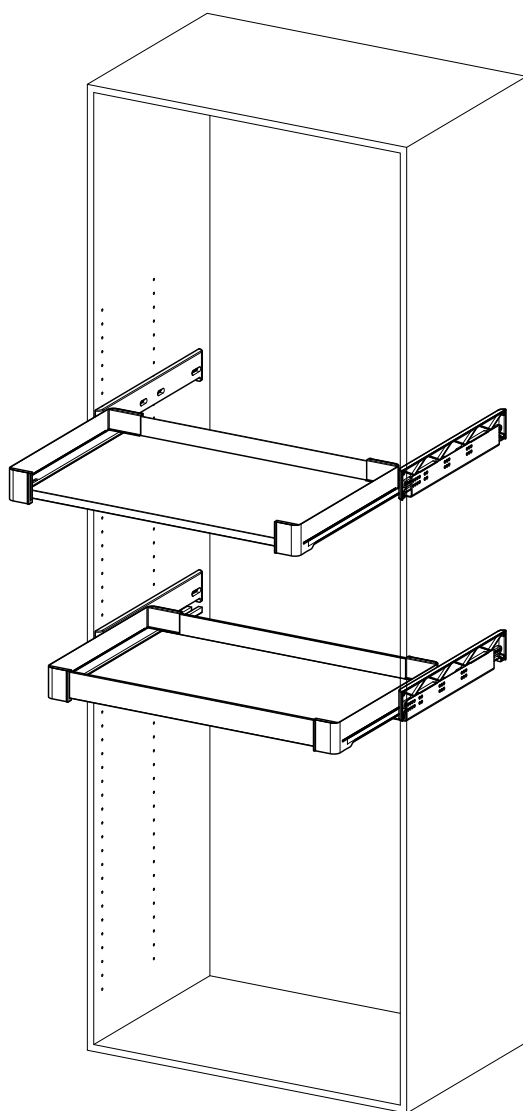

CONERO

Inside Pullout 72 H 475

KESSEBÖHMER

<http://support.kesseboehmer.de>

CONERO

Inside Pullout 72 H 475

mm
(inch)

1x