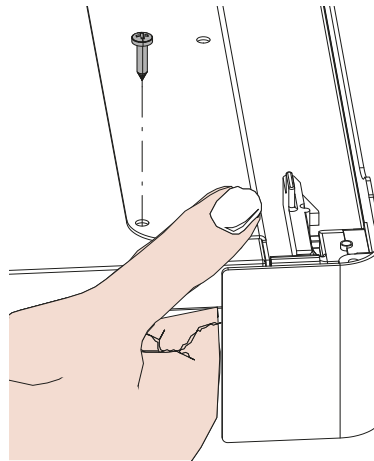

CONERO

Inside Pullout 72 H 475

8.2

1x

8.3

1x

2.

8.4

8.5

6x