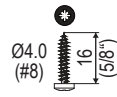

CONERO

Inside Pullout 72 H 475

mm
(inch)

1x

2x

8x

6x

10x

1x

1x

1x

4x

2x

8x

1x

A

1x

1x

B

1x

1x

1x

optional

1x

1x - 4x

5x - 10x

7x - 14x