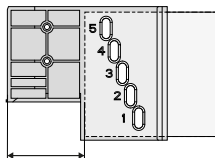

CONERO

Inside Pullout 72 H 475

6.1

6.2a

1x

2x

6.2b

2x