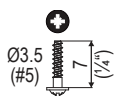

2x

9a.3

2x

10a

1x

2x

CONERO

Inside Pullout 72 H 475