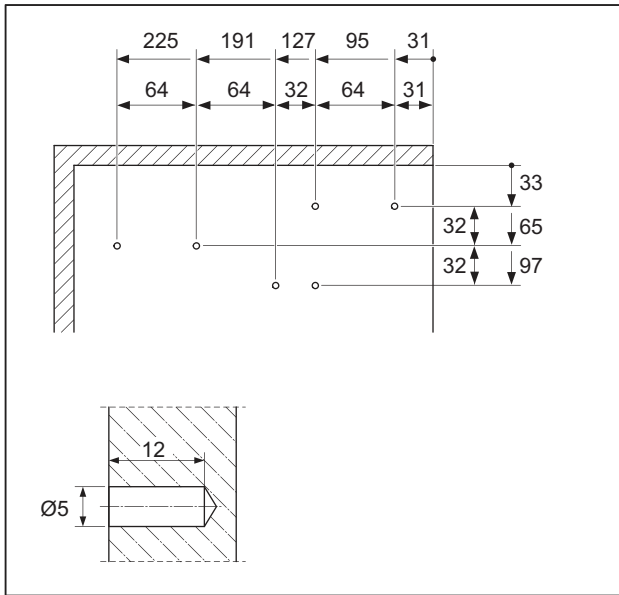

1

„mm“

2

„mm“