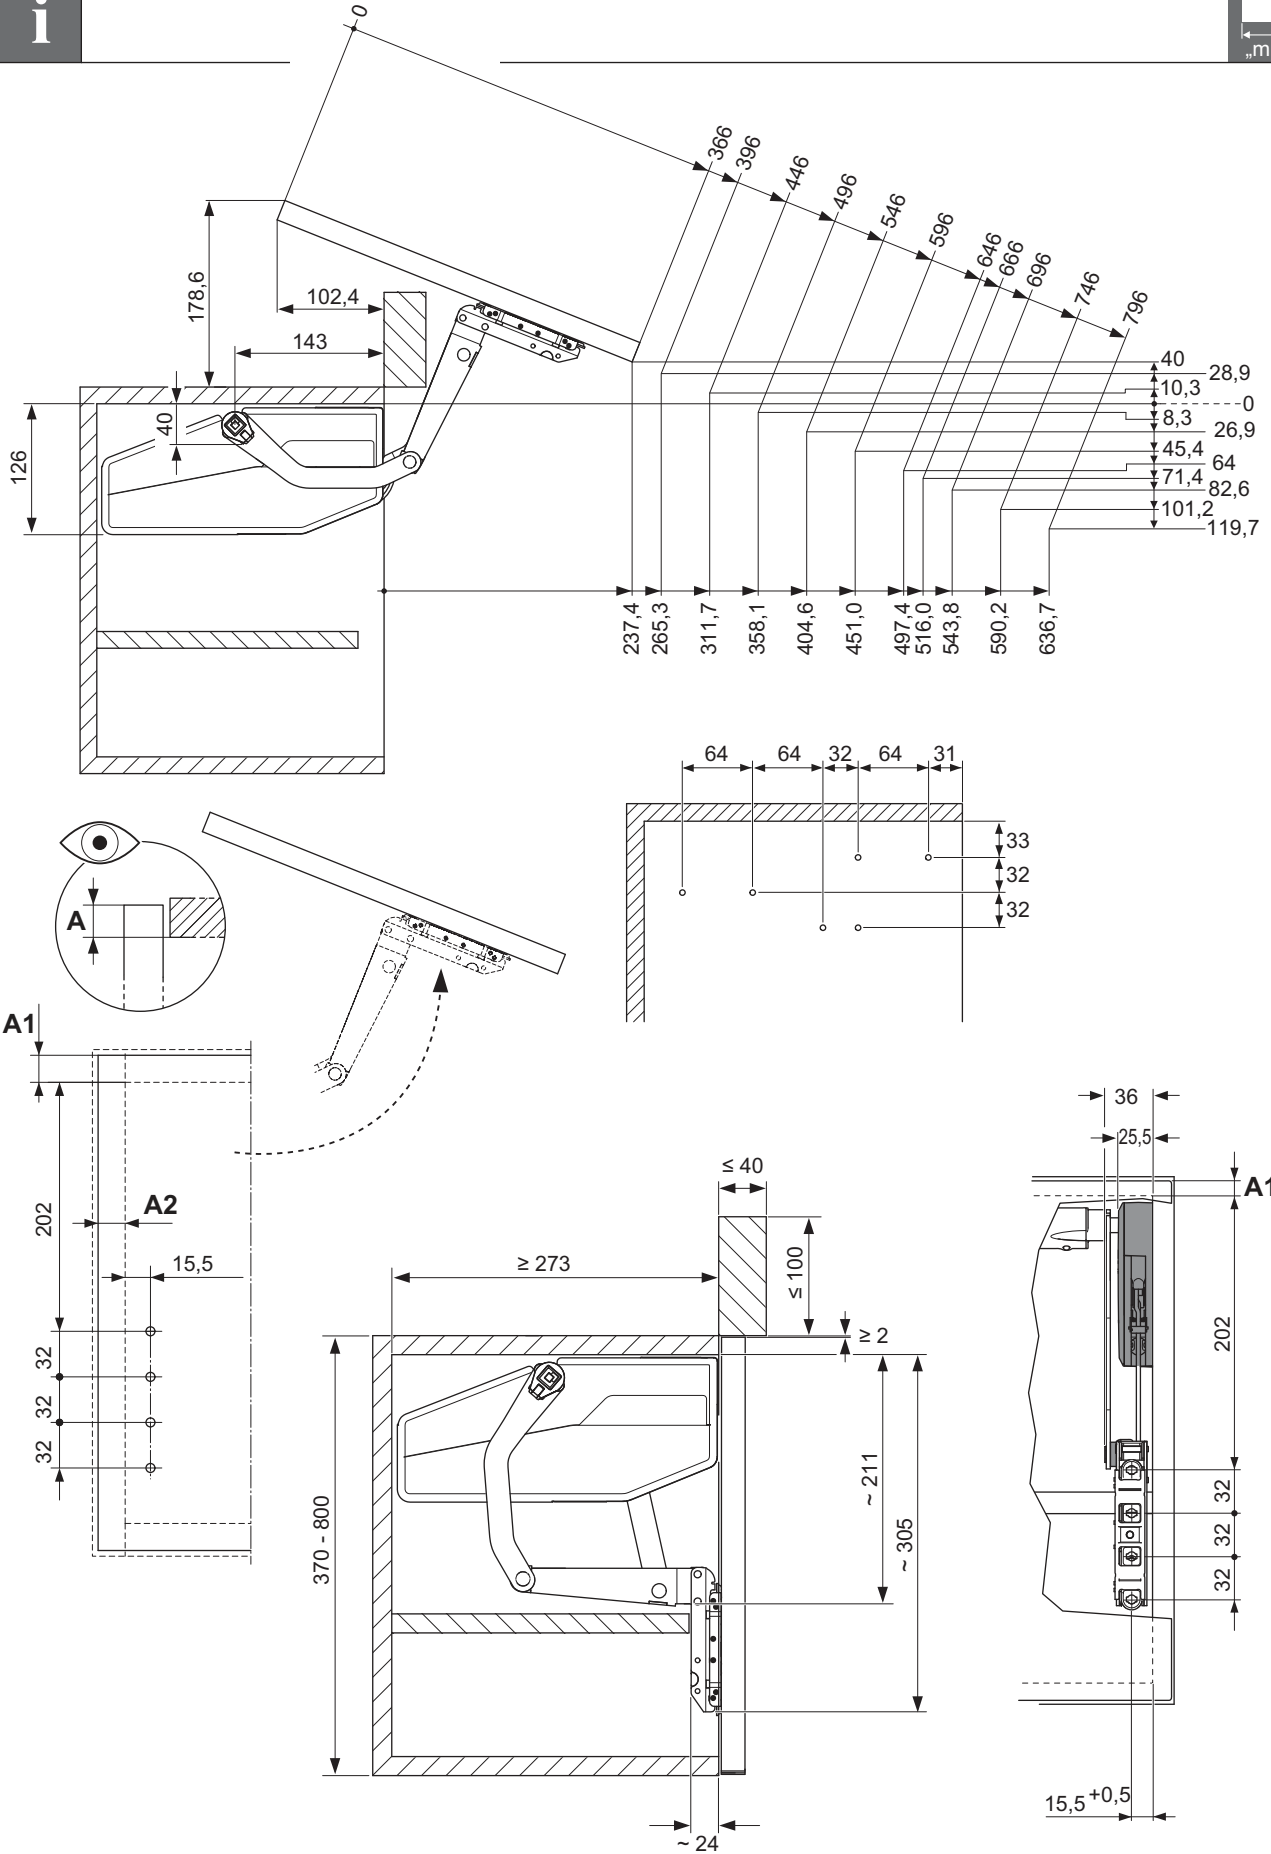

4029080000

i		KB	K	mm	„mm“	
 KB ≥ 1800		450	16	324	2719160038	
			19			
		500	16	374	2719170038	
			19			
		600	16	474	2719180038	
			19			
		800	16	674	2719190038	
			19			
		900	16	774	2719200038	
			19			
		1000	16	874	2719210038	
			19			
1200	16	1074	2719220038			
	19					
KB	16	KB - (2 x K) - 88				
	19					

08/2014

12.0001.010.414.0000.00

KESSEBÖHMER

i

„mm“

4029080000

12.0001.010.414.0000.00 08/2014

KESSEBÖHMER

1

„mm“

2

„mm“

4029080000

08/2014

12.0001.010.414.0000.00

KESSEBÖHMER

3

4029080000

4

5 mm

9 mm

12.0001.010.414.0000.00 08/2014

KESSEBÖHMER

5