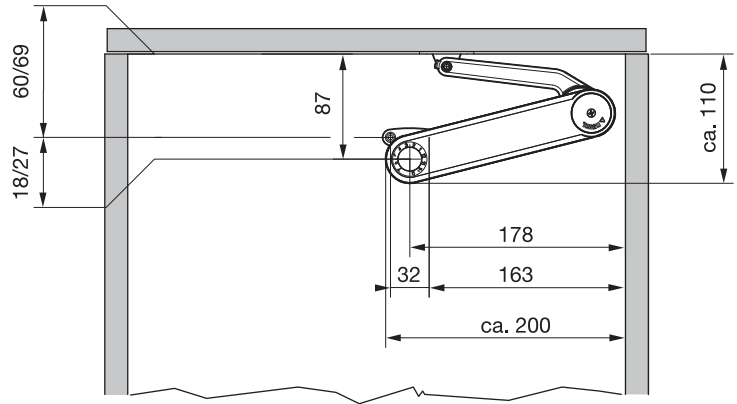

MAXI up

1

2

3

4

5

6

7

8

9

10

Item No.	2717170006	
	mm	
	H	
	schwarz, black noir, nero (kg)	
400 mm	5.2 - 9.4	10.4 - 18.8
500 mm	4.3 - 7.5	8.6 - 15.0
600 mm	4.0 - 6.7	8.0 - 13.4

11

12

MAXI up

KESSEBÖHMER