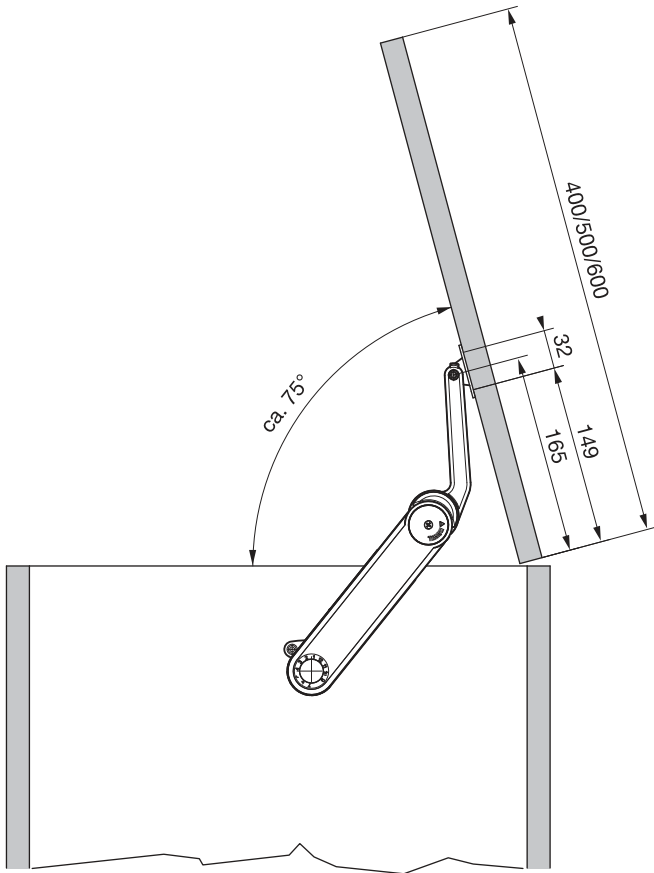

MAXI up

1

2

3

4

5

6

7

8

9

10

Item No.	2717170006	
	mm	
	H	
	schwarz, black noir, nero (kg)	
400 mm	5.2 - 9.4	10.4 - 18.8
500 mm	4.3 - 7.5	8.6 - 15.0
600 mm	4.0 - 6.7	8.0 - 13.4

11

12

MAXI up

KESSEBÖHMER