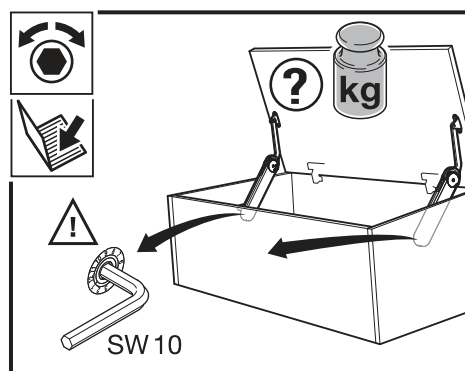

8

9

10

Item No.	2717170006	
	mm	
	H	
	schwarz, black noir, nero (kg)	
400 mm	5.2 - 9.4	10.4 - 18.8
500 mm	4.3 - 7.5	8.6 - 15.0
600 mm	4.0 - 6.7	8.0 - 13.4

11

12

MAXI up

KESSEBÖHMER