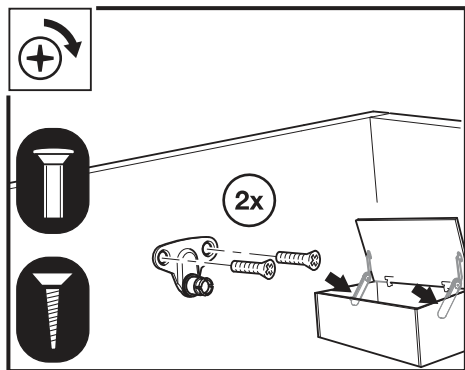

1

2

3

4

5

6

7

8

9

10

Item No.	2717170006	
	mm	
	H	
	schwarz, black noir, nero (kg)	
400 mm	5.2 - 9.4	10.4 - 18.8
500 mm	4.3 - 7.5	8.6 - 15.0
600 mm	4.0 - 6.7	8.0 - 13.4

11

12

MAXI up

KESSEBÖHMER