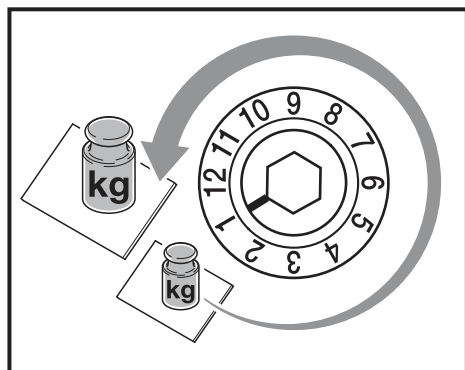

MAXI up

1

2

3

4

5

6

7

8

9

10

Item No.	2717170006	
	mm	
	H	
	schwarz, black noir, nero (kg)	
400 mm	5.2 - 9.4	10.4 - 18.8
500 mm	4.3 - 7.5	8.6 - 15.0
600 mm	4.0 - 6.7	8.0 - 13.4

11

12

MAXI up

KESSEBÖHMER