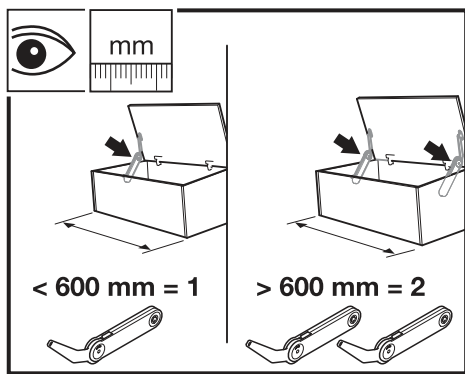

1

2

3

4

5

6

7

8

9

10

Item No.	2717170006	
	mm	
	H	
	schwarz, black noir, nero (kg)	
400 mm	5.2 - 9.4	10.4 - 18.8
500 mm	4.3 - 7.5	8.6 - 15.0
600 mm	4.0 - 6.7	8.0 - 13.4

11

12

MAXI up

KESSEBÖHMER