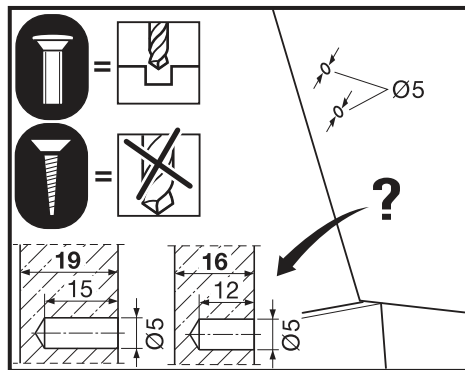

MAXI up

1

2

3

4

5

6

7

8

9

10

Item No.	2717170006	
	mm	
	H	
	schwarz, black noir, nero (kg)	
400 mm	5.2 - 9.4	10.4 - 18.8
500 mm	4.3 - 7.5	8.6 - 15.0
600 mm	4.0 - 6.7	8.0 - 13.4

11

12

MAXI up

KESSEBÖHMER