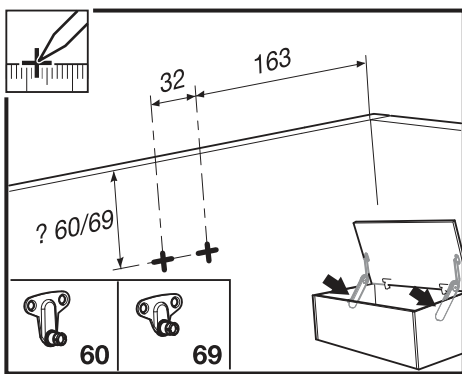

MAXI up

1

2

3

4

5

6

7

8

9

10

Item No.	2717170006	
	mm	
	H	
	schwarz, black noir, nero (kg)	
400 mm	5.2 - 9.4	10.4 - 18.8
500 mm	4.3 - 7.5	8.6 - 15.0
600 mm	4.0 - 6.7	8.0 - 13.4

11

12

MAXI up

KESSEBÖHMER