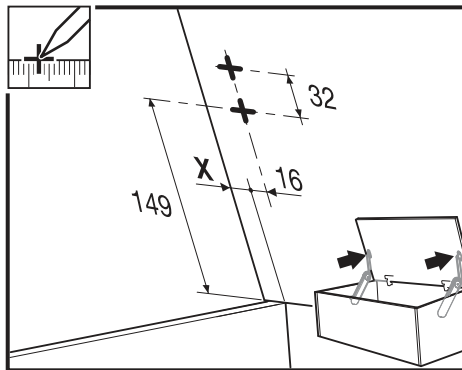

1

2

3

4

5

6

7

8

9

10

Item No.	2717170006	
	mm	
	H	
	schwarz, black noir, nero (kg)	
400 mm	5.2 - 9.4	10.4 - 18.8
500 mm	4.3 - 7.5	8.6 - 15.0
600 mm	4.0 - 6.7	8.0 - 13.4

11

12

MAXI up

KESSEBÖHMER