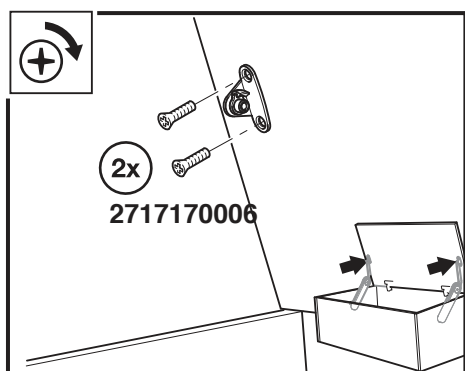

MAXI up

1

2

3

4

5

6

7

8

9

10

Item No.	2717170006	
	mm	
	H	
	schwarz, black noir, nero (kg)	
400 mm	5.2 - 9.4	10.4 - 18.8
500 mm	4.3 - 7.5	8.6 - 15.0
600 mm	4.0 - 6.7	8.0 - 13.4

11

12

MAXI up

KESSEBÖHMER