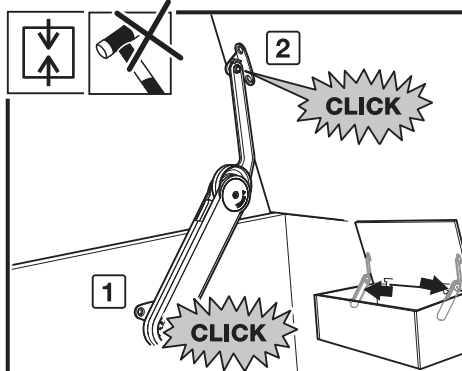

8

9

10

Item No.	2717170006	
	mm	
	H	
	schwarz, black noir, nero (kg)	
400 mm	5.2 - 9.4	10.4 - 18.8
500 mm	4.3 - 7.5	8.6 - 15.0
600 mm	4.0 - 6.7	8.0 - 13.4

11

12

MAXI up

KESSEBÖHMER