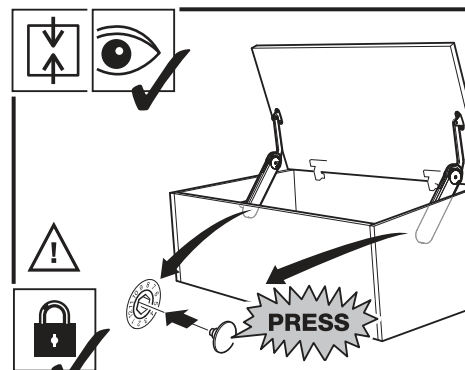

8

9

10

Item No.	2717170006	
	mm	
	H	
	schwarz, black noir, nero (kg)	
400 mm	5.2 - 9.4	10.4 - 18.8
500 mm	4.3 - 7.5	8.6 - 15.0
600 mm	4.0 - 6.7	8.0 - 13.4

11

12

MAXI up

KESSEBÖHMER