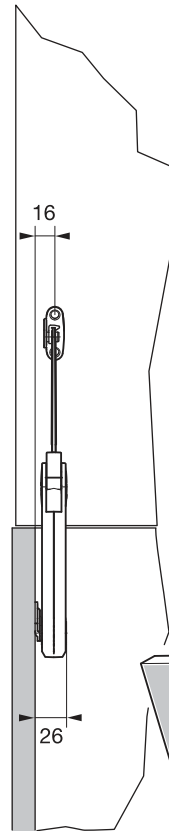

MAXI up

1

2

3

4

5

6

7

8

9

10

Item No.	2717170006	
	mm	
	H	
	schwarz, black noir, nero (kg)	
400 mm	5.2 - 9.4	10.4 - 18.8
500 mm	4.3 - 7.5	8.6 - 15.0
600 mm	4.0 - 6.7	8.0 - 13.4

11

12

MAXI up

KESSEBÖHMER