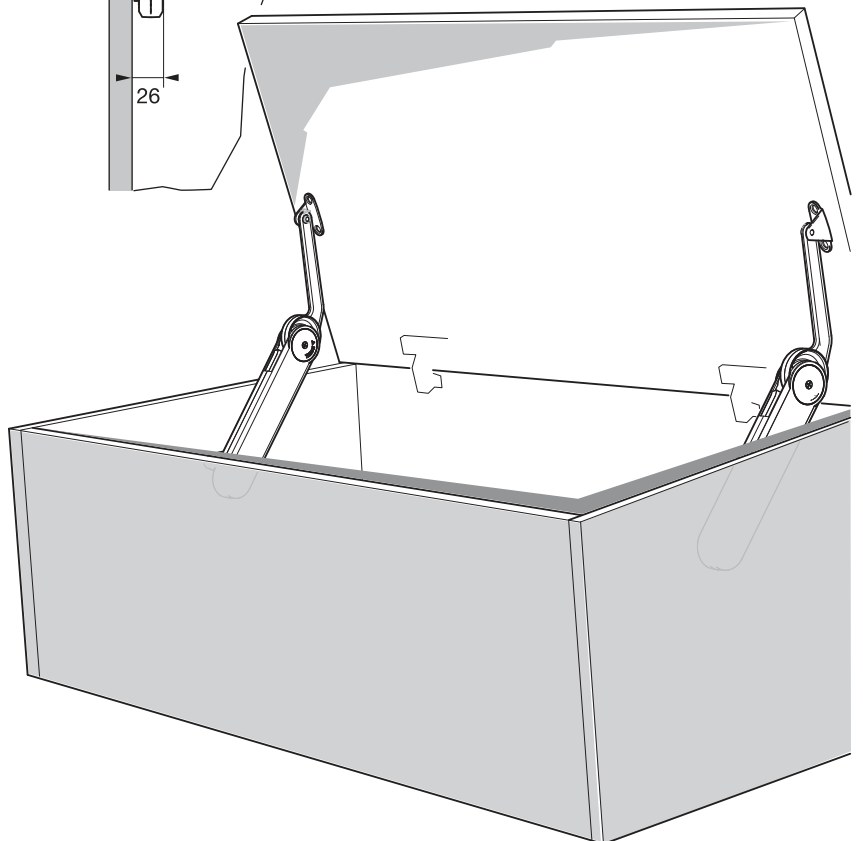

MAXI up

1

2

3

4

5

6

7

8

9

10

Item No.	2717170006	
	mm	
	H	
	schwarz, black noir, nero (kg)	
400 mm	5.2 - 9.4	10.4 - 18.8
500 mm	4.3 - 7.5	8.6 - 15.0
600 mm	4.0 - 6.7	8.0 - 13.4

11

12

MAXI up

KESSEBÖHMER