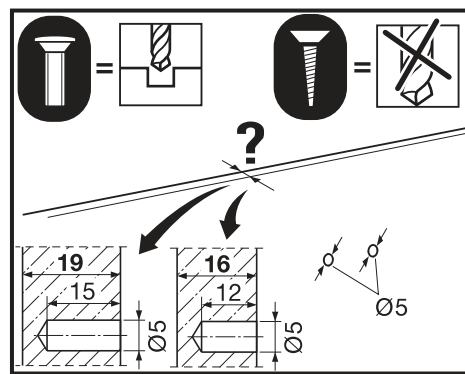

1

2

3

4

5

6

7

8

9

10

Item No.	2717170006	
	mm	
	H	
	schwarz, black noir, nero (kg)	
400 mm	5.2 - 9.4	10.4 - 18.8
500 mm	4.3 - 7.5	8.6 - 15.0
600 mm	4.0 - 6.7	8.0 - 13.4

11

12

MAXI up

KESSEBÖHMER