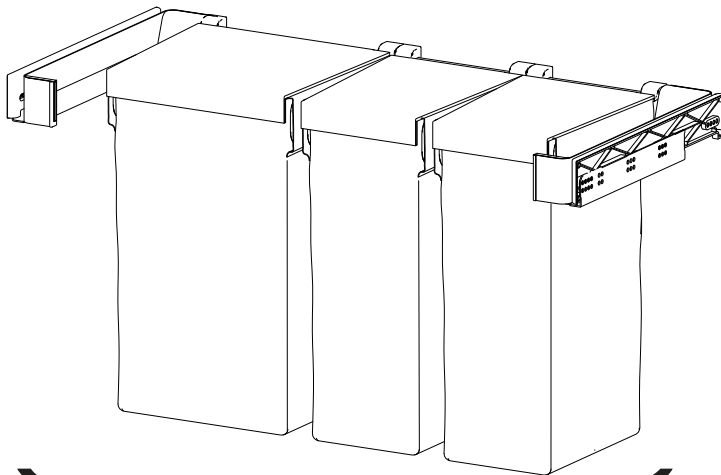

CONERO

Organizer 72 H 475

i

max. 6,5 kg
max. 14,3 lbs

+

Σ

max. 6,5 kg
max. 14,3 lbs

+