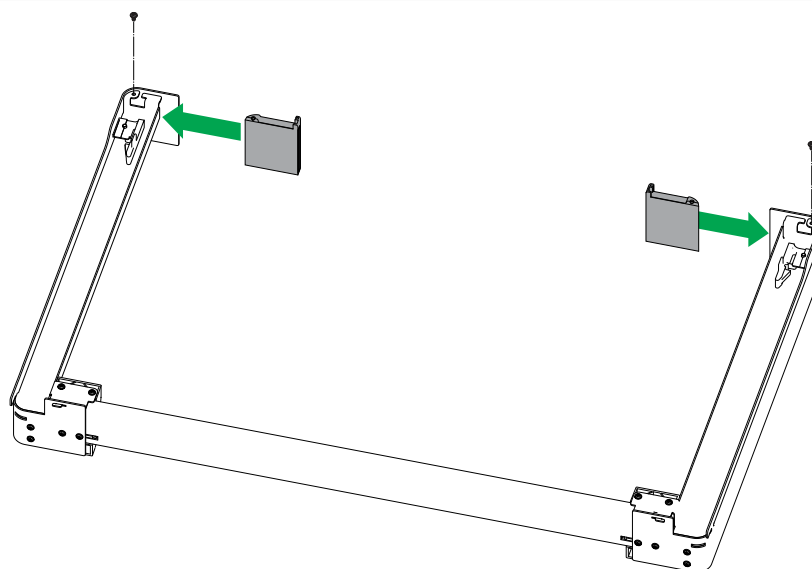

CONERO

Organizer 72 H 475

4.1

1x

1x

2x

2x

4.2