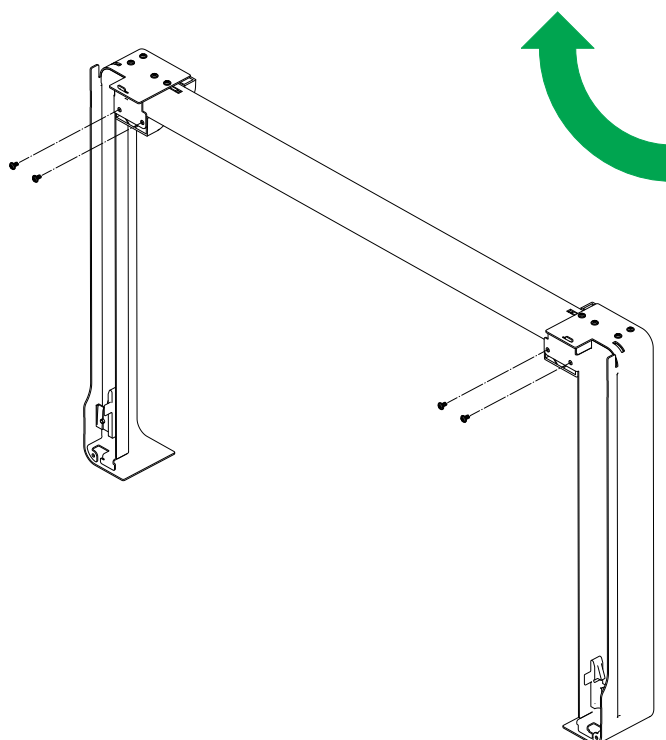

CONERO

Organizer 72 H 475

4.1

1x

1x

2x

2x

4.2