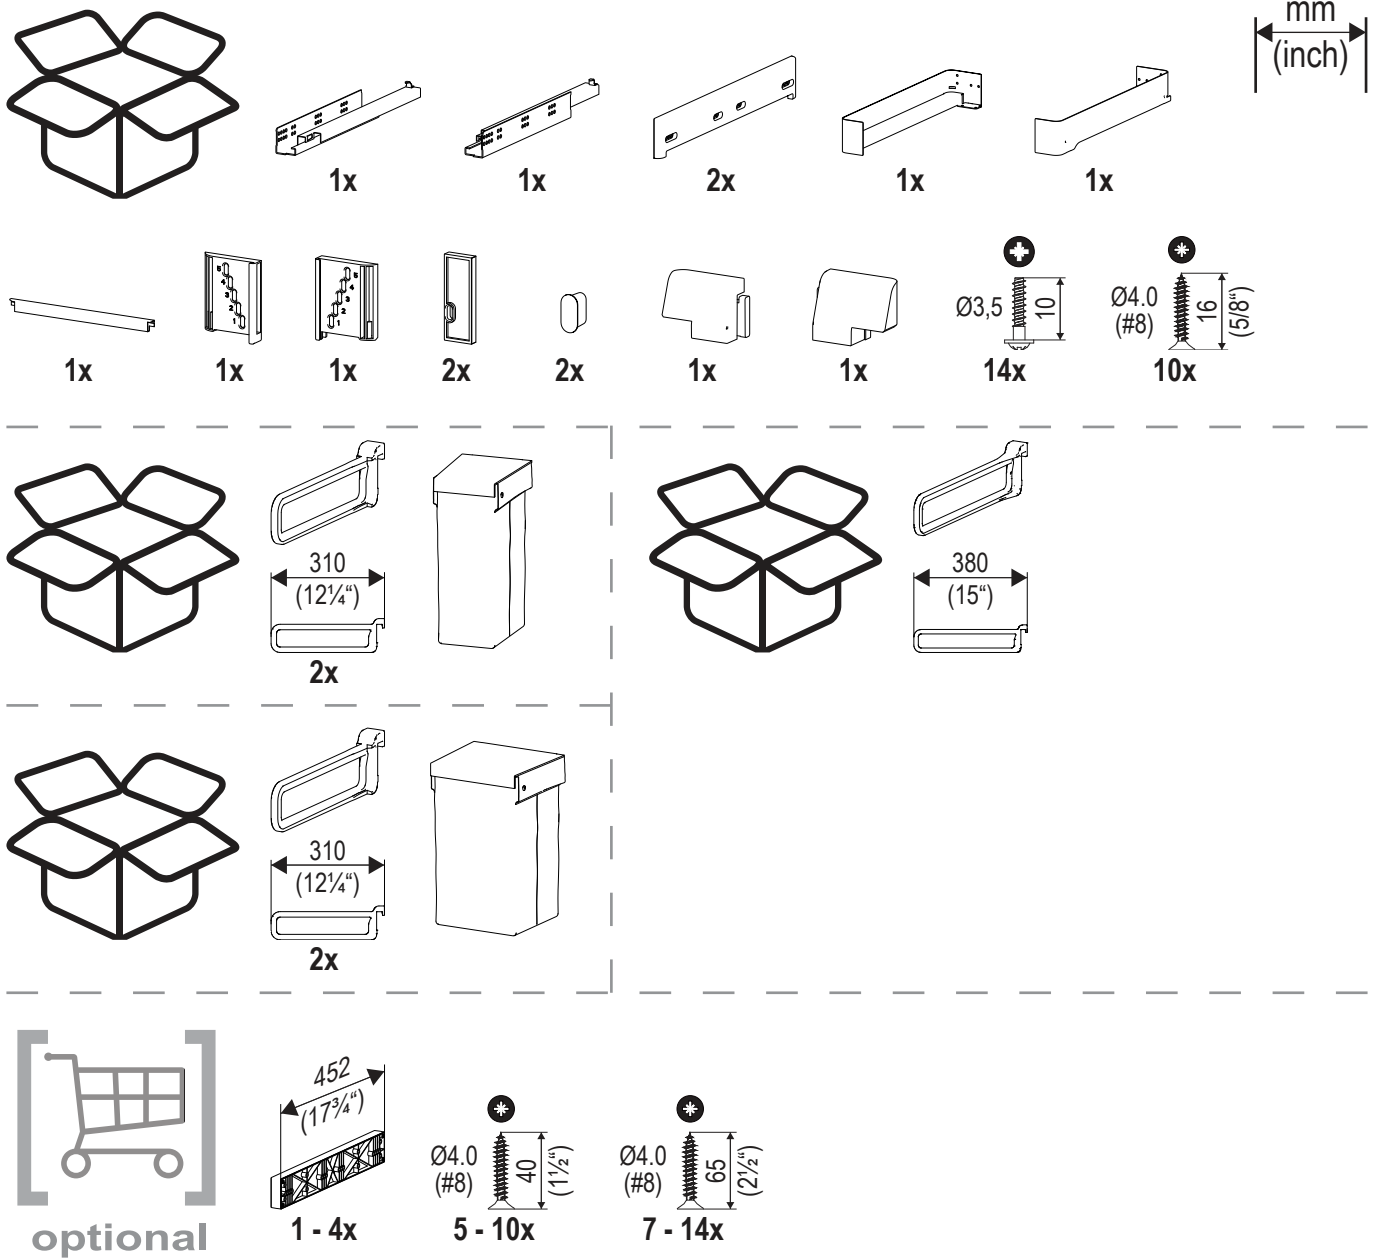

CONERO

Organizer 72 H 475

DE Die technischen Darstellungen und Maßangaben – auch bei Abbildungen und Zeichnungen – sind unverbindlich. Konstruktionsverbesserungen sind vorbehalten! **EN** Technical information and stated dimensions (including in illustrations and drawings) must not be regarded as binding. Design subject to improvement without notice! **FR** Les visuels techniques et dimensions – y compris les schémas et les illustrations – ne sont pas contractuelles. Sous réserve d'évolutions techniques! **IT** Le rappresentazioni tecniche e le indicazioni delle dimensioni – anche nelle figure e nei disegni – non sono vincolanti. Con riserva di miglioramenti di progettazione! **ES** Las imágenes técnicas y las indicaciones de medidas – también en imágenes y dibujos – no son vinculantes. Queda reservado el derecho de realizar mejoras en el diseño! **PT** Representações técnicas e dimensões – mesmo em ilustrações e desenhos – não são vinculativas. Reservado o direito a melhorias construtivas! **HE** כל התרשימים הטכניים והמידות – אף לגבי איורים ותכניות – הנם בלתי מחייבים. זכות לשינויים ושיפורים מבניים שמורה ליצרן! **FI** Tekniset piirroksat ja mitat – myös kuvissa ja piirroksissa olevat – ovat sitoumuksetta. Oikeus rakennetta parantaviin muutoksiin pidätetään! **DA** De tekniske illustrationer og målangivelser – også på illustrationer og tegninger – er ikke bindende. Forbehold for designforbedringer! **CS** Technické popisy a rozměry, jakož i obrázky a výkresy, jsou nezávazné. Vyhrazujeme si právo na změny konstrukce! **PL** Prezentacje techniczne i wymiary – także na ilustracjach i rysunkach – nie są wiążące. Udoskonalenia konstrukcyjne są zastrzeżone! **RU** Иллюстрации технических деталей и указанные размеры, в том числе на рисунках и чертежах, являются ориентировочными. Компания оставляет за собой право на усовершенствование конструкции! **TR** Teknik sunum ve ölçü bilgileri (resim ve çizimlerde de) yasal olarak bağlayıcı değildir. Yapısal geliştirmeler uyarına hakkı saklıdır! **BC** Техническото представяне и размерите, включително при изображенията и чертежите, са необвързващи. Запазваме си правото на конструктивни подобрения! **HU** A műszaki ábrázolások és méretadatok – ábránál és rajzoknál sem – nem kötelező érvényűek. A konstrukciós javítások joga fenntartva! **SR** Tehničke ilustracije i dimenzije – uključujući ilustracije i crteže – nisu obavezujući. Dizajn poboljšanja su rezervisana! **EL** Τα τεχνικά σχέδια και οι διαστάσεις – ακόμα και σε απεικονίσεις και σχέδια – δεν είναι δεσμευτικά. Με την επιφύλαξη τεχνικών βελτιώσεων! **AR** الرسوم التوضيحية والأبعاد الفنية – مما في ذلك الرسوم التوضيحية والرسومات – ليست إلزامية. الحق محفوظ في إجراء تحسينات هيكلية! **JA** 生みにくさが高じれ **CN** 技术说明和规格, 包括插图和图纸均不具约束力。保留改进设计的权利!