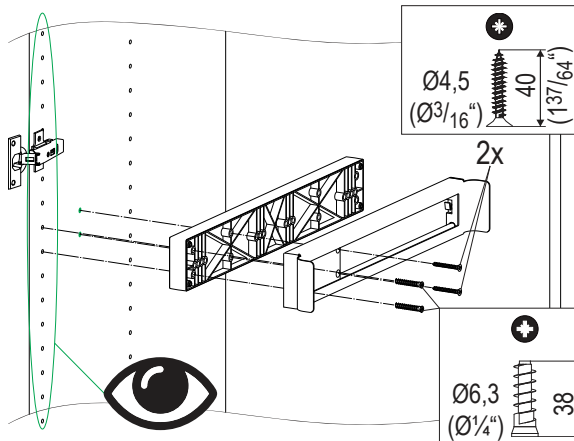

## Belt- and tie pullout

### 5.1 E-F

1x

1x

6x

2x

2x

2x

2x

2x

2x

37 mm (1 15/32")      96 mm (3 25/32")      190 mm / 320 mm (7 15/32" / 12 19/32")