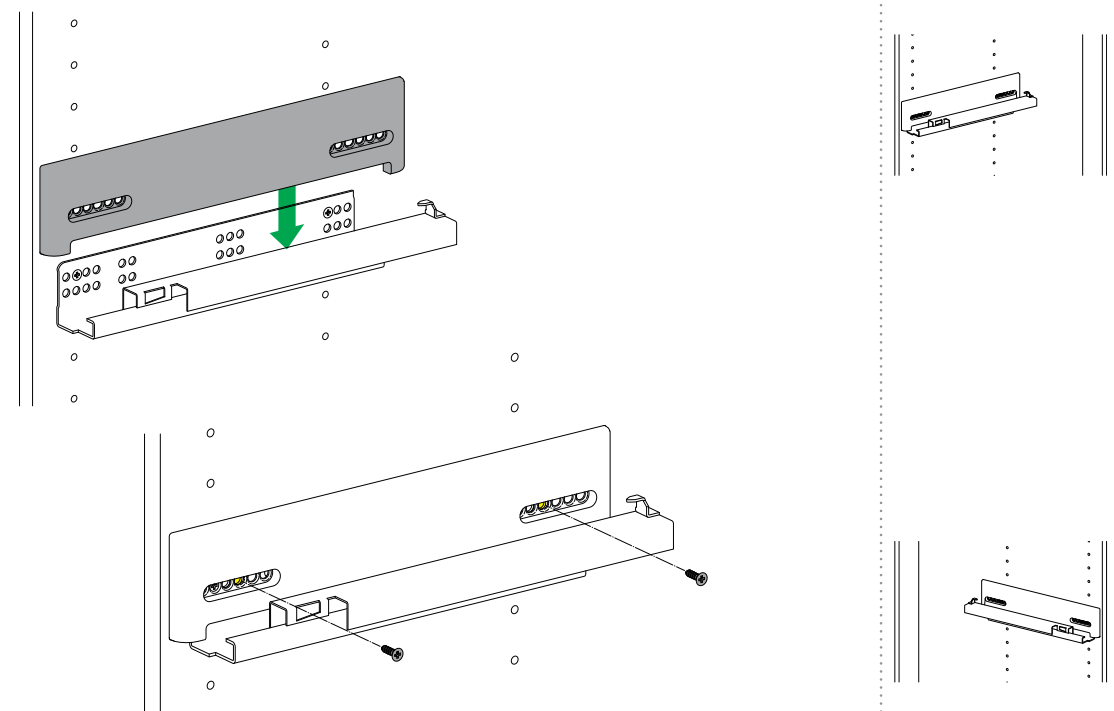

2a.2

1x

PZ2

2x