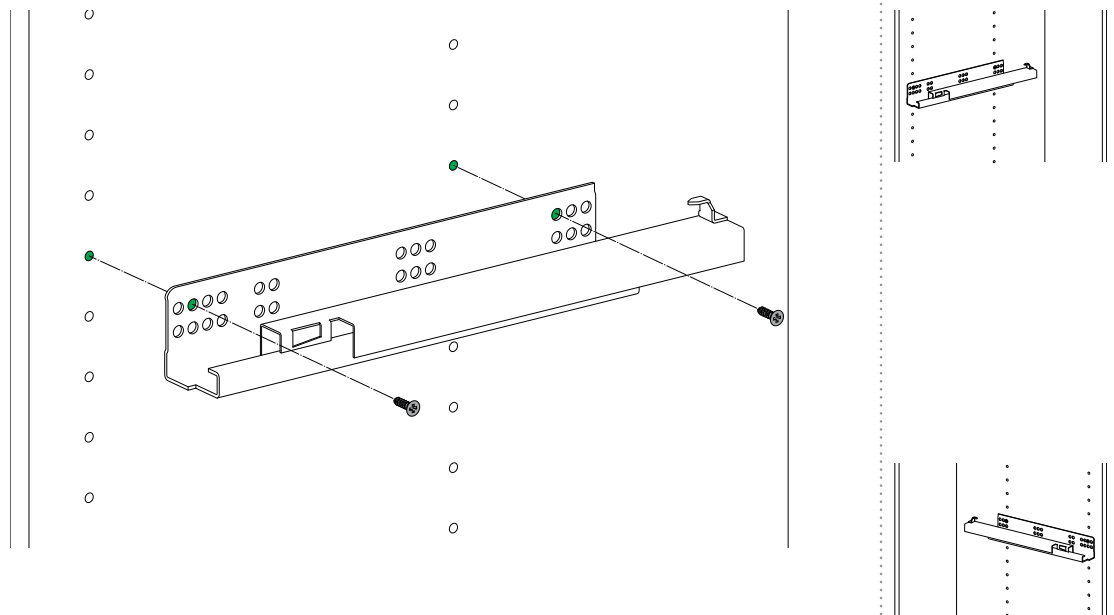

2a.1

1x

PZ2

2x