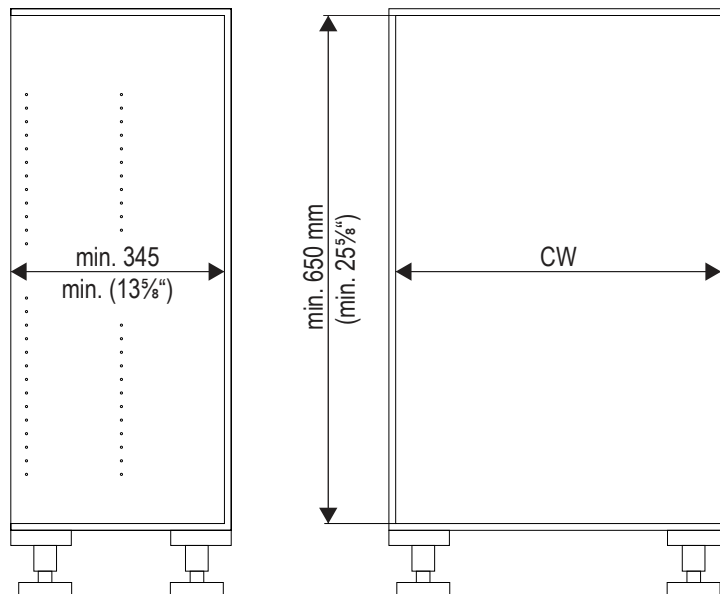

CONERO

Organizer 72 H 345

i

+

Σ

max. 6,5 kg
max. 14,3 lbs

+

Σ

max. 6,5 kg
max. 14,3 lbs

CONERO

Organizer 72 H 345

1

$$CW_{\min.} = L_{\text{Pipe}} + 79 \text{ mm } (3\frac{1}{8}\text{''})$$

$$CW_{\max.} = L_{\text{Pipe}} + 139 \text{ mm } (5\frac{1}{2}\text{''})$$

CONERO