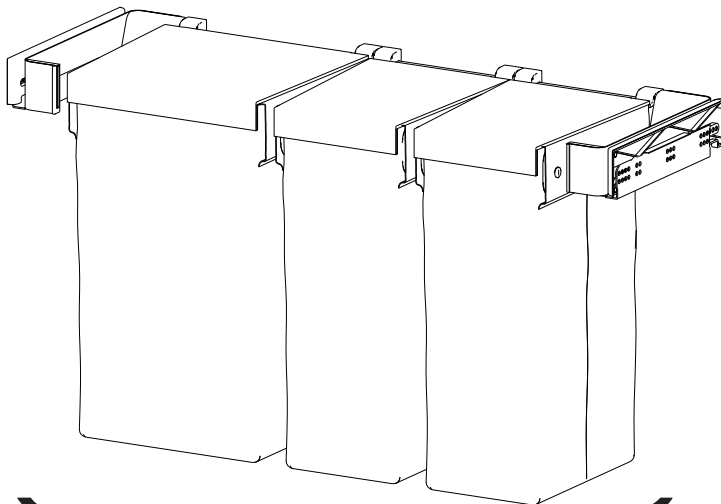

CONERO

Organizer 72 H 345

i

+

Σ

max. 6,5 kg
max. 14,3 lbs

+

Σ