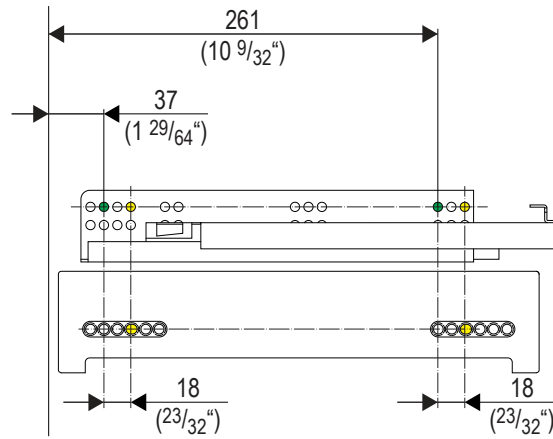

CONERO

Organizer 72 H 345

2