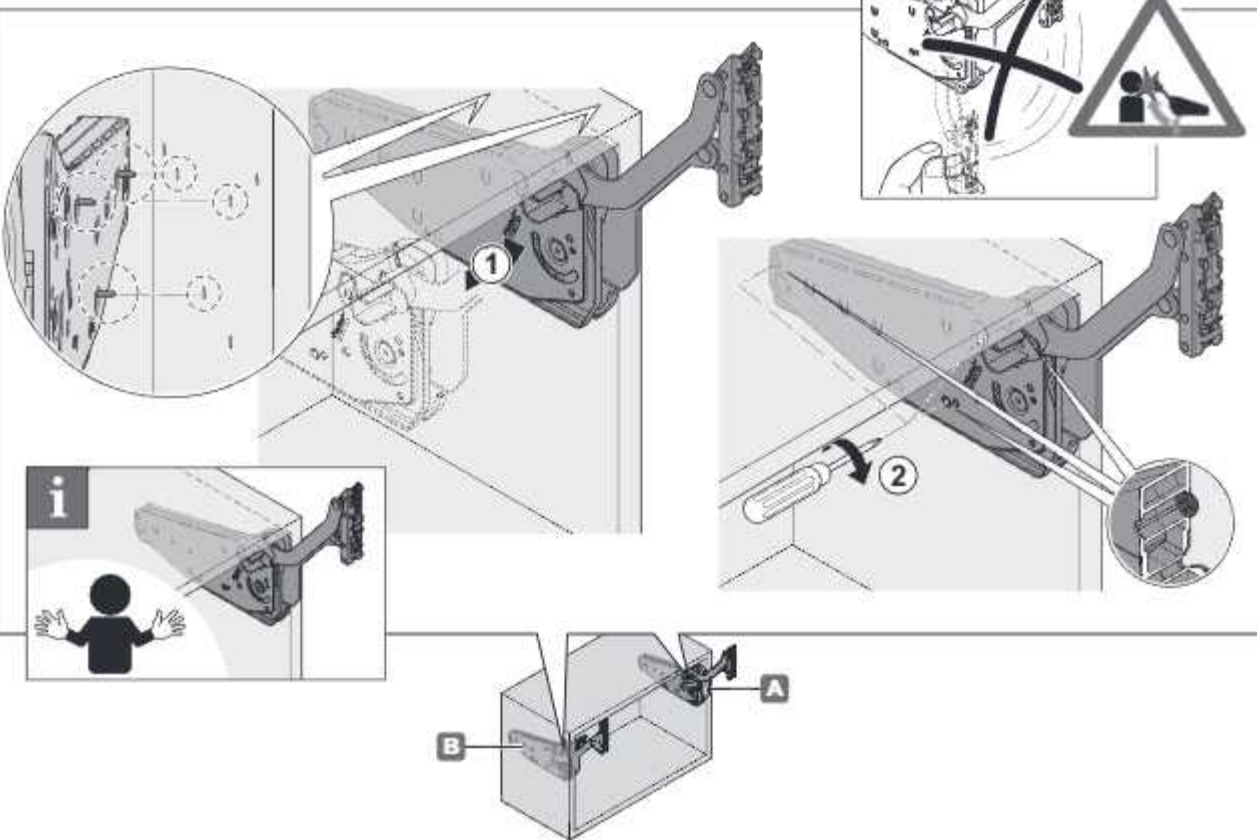

1

2

402907 0000

08/2014

12.0001.010.416.00.00.00

KESSEBÖHMER