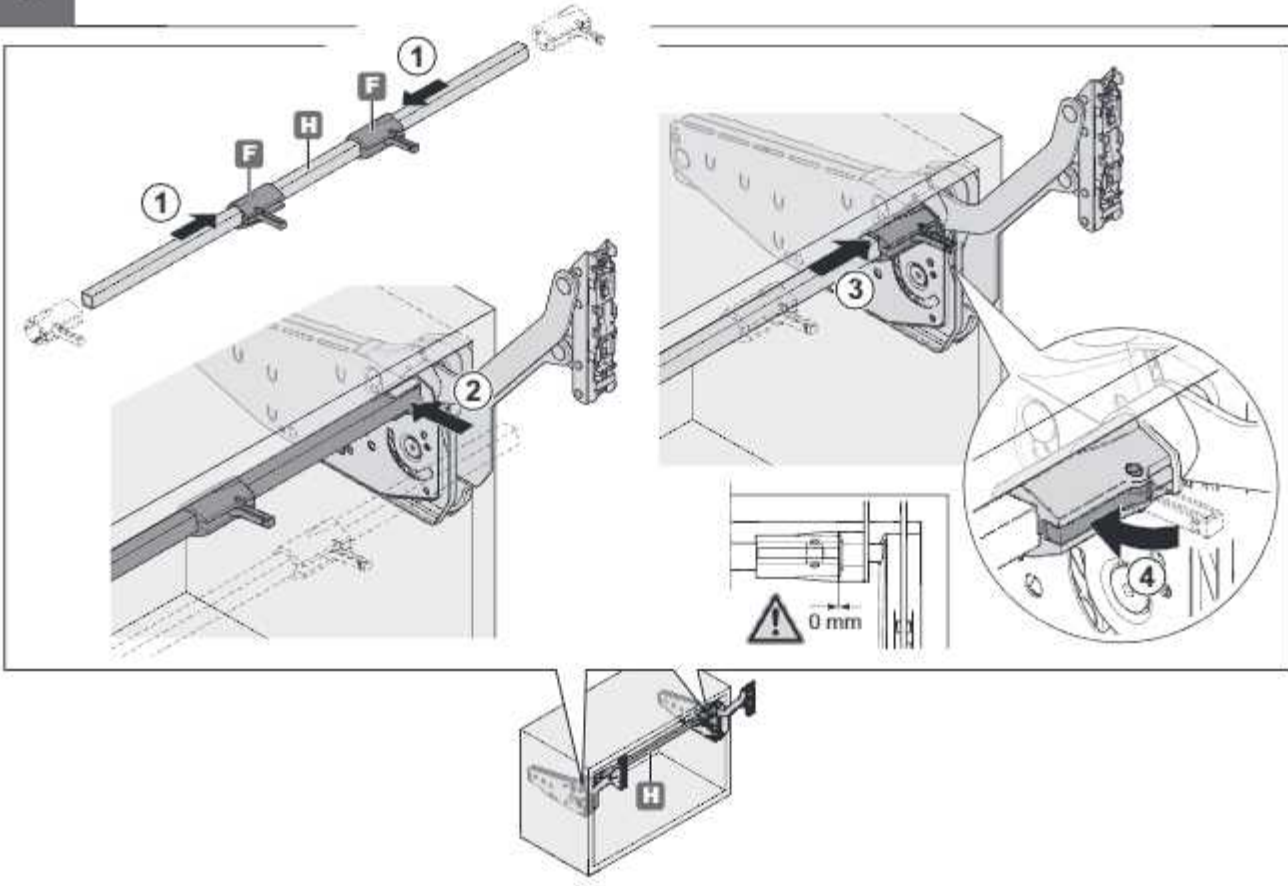

3

402907 0000

4