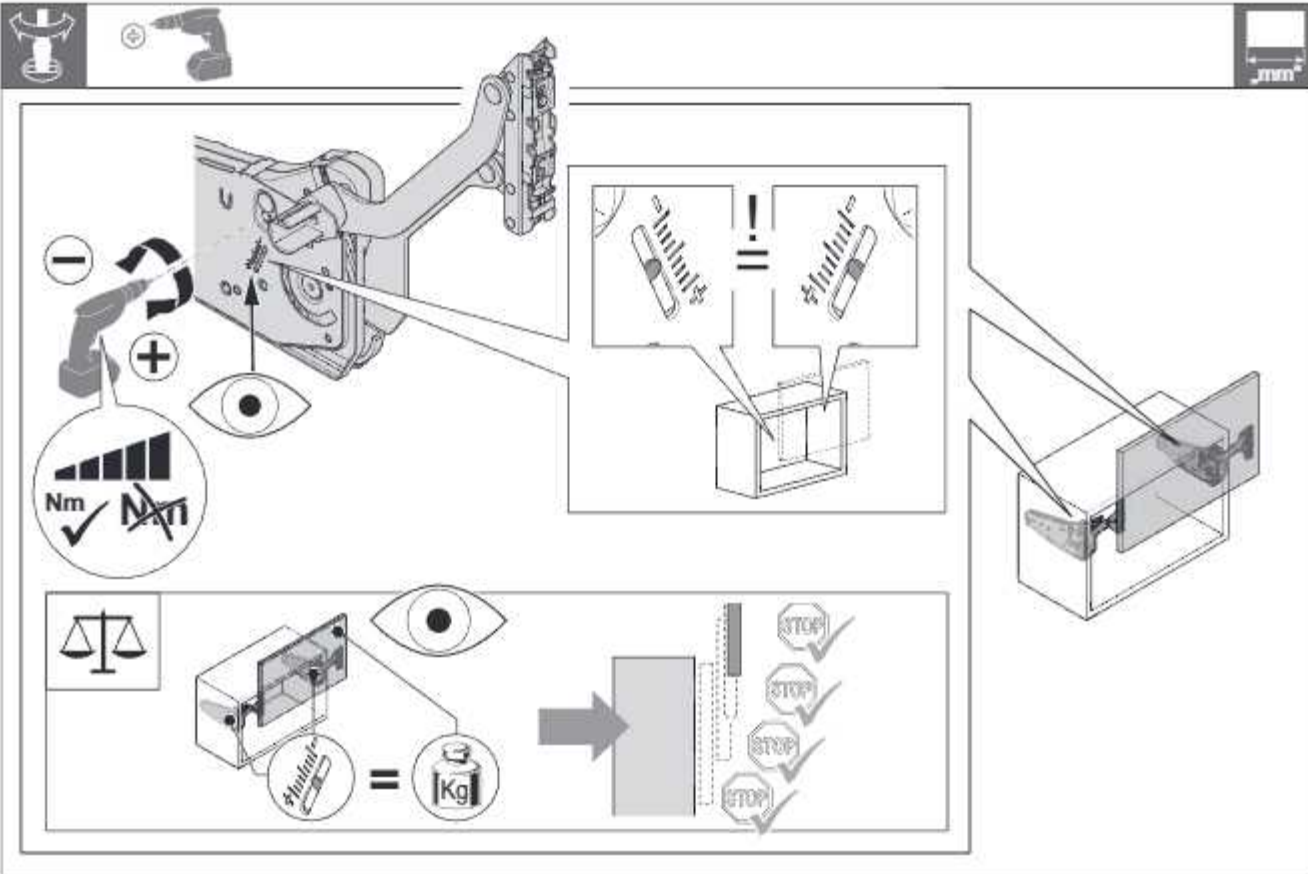

402907 0000

082 014

12.0001.010.416.0000.00

KESSEBÖHMER