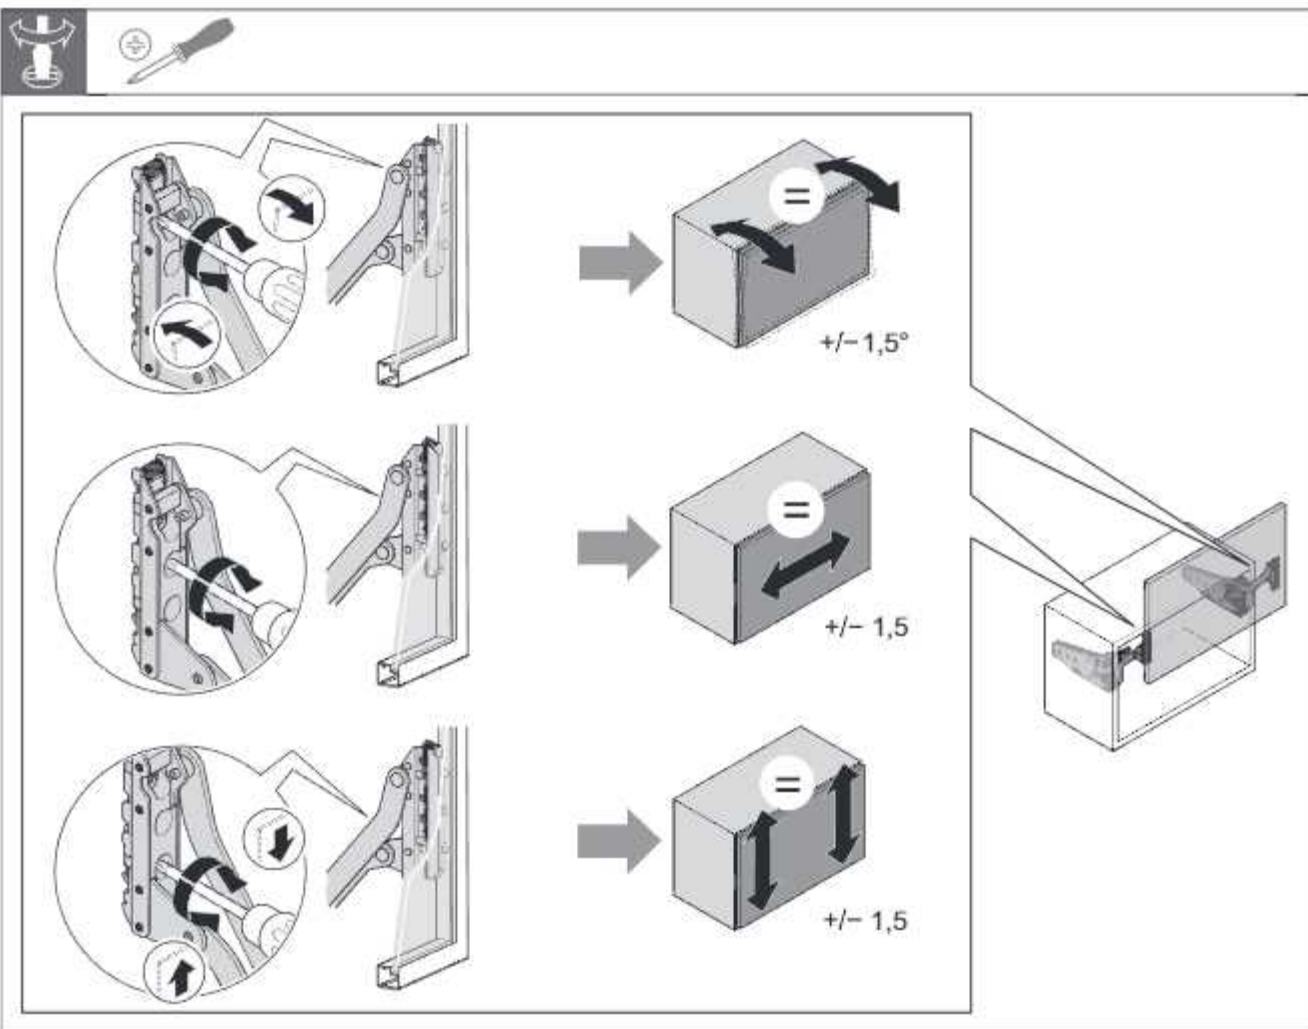

402907 0000

082 014

12.0001.010.416.0000.00

KESSEBÖHMER