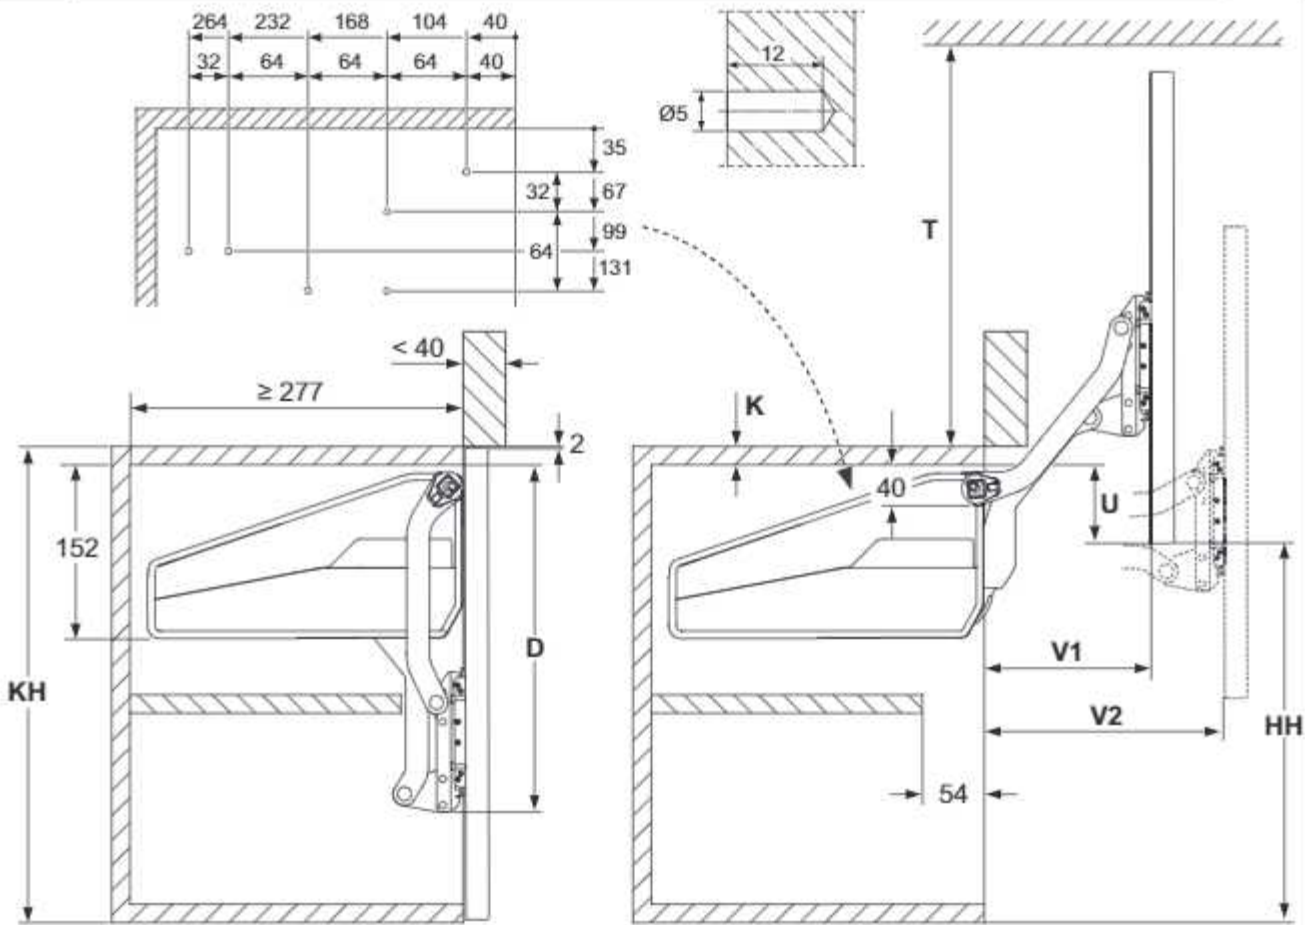

402907 0000

| i | | | | mm | |
|---|----------------------|-----------|----------|--------------------------|------------|
| | KB ≥ 1800 | | | | |
| | | 450 | 16 19 | 324 | 2719160038 |
| | | 500 | 16 19 | 374 | 2719170038 |
| | | 600 | 16 19 | 474 | 2719180038 |
| | | 800 | 16 19 | 674 | 2719190038 |
| | | 900 | 16 19 | 774 | 2719200038 |
| | | 1000 | 16 19 | 874 | 2719210038 |
| | | 1200 | 16 19 | 1074 | 2719220038 |
| | | KB | 16 19 | KB - (2 x K) - 88 | |

08/2014

12.0001.010.416.00.00.00

KESSEBÖHMER

i

mm

| KH | X | D | U | HH | T | V1 | V2 |
|-----------|-----|-------|-------------|-----|------------|-----|-----|
| | | | | | | | |
| 320 - 360 | 157 | 274,5 | KH - HH - K | 278 | ≥ 281 | 128 | 177 |
| 345 - 420 | 185 | 302,5 | | 328 | ≥ 333 | 146 | 205 |
| 380 - 500 | 220 | 337,5 | | 390 | ≥ 393 | 168 | 240 |
| 430 - 600 | 265 | 382,5 | | 470 | ≥ 473 | 196 | 284 |