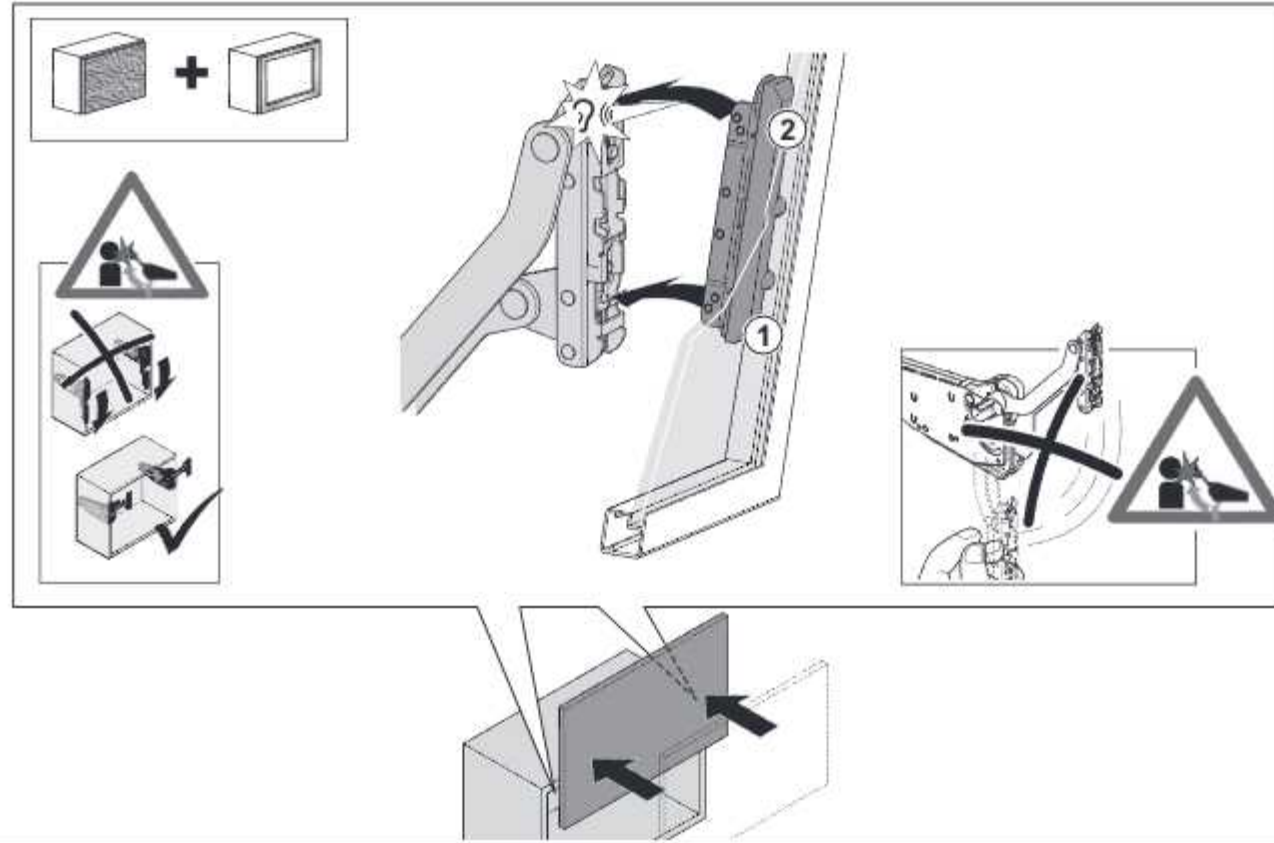

402907 0000

08/2014

12.0001.010.416.00.00.00

KESSEBÖHMER