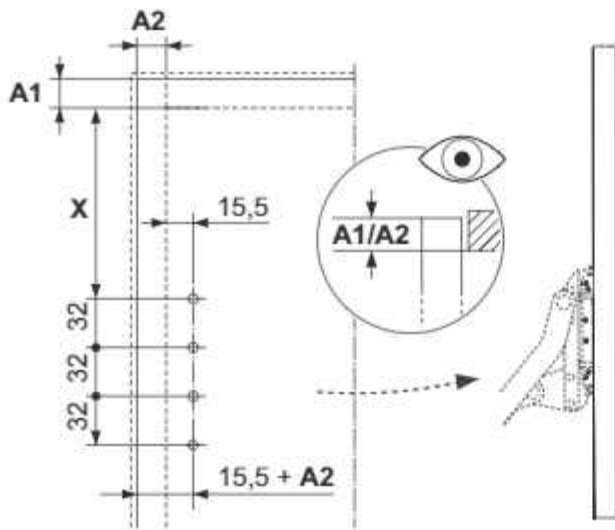

FREEslide

by Kesseböhmer

<http://support.kesseboehmer.de/freeslide>

402907 0000

082 014

12 0001 010 416 0000 00

KESSEBÖHMER

| i | | | | mm | |
|------------|--|-------------|-------------|------------|--|
| | | | | | |
| | KH: 320 - 360 LH: ≥ 280 | 3,0 - 5,7 | O1us | 2719010006 | |
| | | 4,8 - 9,3 | O2us | 2719020006 | |
| | | 8,7 - 16,5 | O3us | 2719030006 | |
| | KH: 345 - 420 LH: ≥ 308 | 2,4 - 4,8 | P1us | 2719040006 | |
| | | 4,1 - 8,0 | P2us | 2719050006 | |
| | | 7,4 - 14,0 | P3us | 2719060006 | |
| | | 11,0 - 19,6 | P4us | 2719070006 | |
| | KH: 380 - 500 LH: ≥ 343 | 2,0 - 3,8 | Q1us | 2719080006 | |
| | | 3,4 - 6,7 | Q2us | 2719090006 | |
| | | 6,3 - 11,8 | Q3us | 2719100006 | |
| | | 9,3 - 17,4 | Q4us | 2719110006 | |
| | KH: 430 - 600 LH: ≥ 388 | 1,6 - 3,3 | R1us | 2719120006 | |
| 2,6 - 5,5 | | R2us | 2719130006 | | |
| 5,0 - 9,7 | | R3us | 2719140006 | | |
| 7,4 - 14,6 | | R4us | 2719150006 | | |

402907 0000

| i | | | | mm | |
|---|----------------------|-----------|----------|--------------------------|------------|
| | KB ≥ 1800 | | | | |
| | | 450 | 16 19 | 324 | 2719160038 |
| | | 500 | 16 19 | 374 | 2719170038 |
| | | 600 | 16 19 | 474 | 2719180038 |
| | | 800 | 16 19 | 674 | 2719190038 |
| | | 900 | 16 19 | 774 | 2719200038 |
| | | 1000 | 16 19 | 874 | 2719210038 |
| | | 1200 | 16 19 | 1074 | 2719220038 |
| | | KB | 16 19 | KB - (2 x K) - 88 | |

08/2014

12.0001.010.416.00.00.00

KESSEBÖHMER

i

mm

| KH | X | D | U | HH | T | V1 | V2 |
|-----------|-----|-------|-------------|-----|------------|-----|-----|
| | | | | | | | |
| 320 - 360 | 157 | 274,5 | KH - HH - K | 278 | ≥ 281 | 128 | 177 |
| 345 - 420 | 185 | 302,5 | | 328 | ≥ 333 | 146 | 205 |
| 380 - 500 | 220 | 337,5 | | 390 | ≥ 393 | 168 | 240 |
| 430 - 600 | 265 | 382,5 | | 470 | ≥ 473 | 196 | 284 |