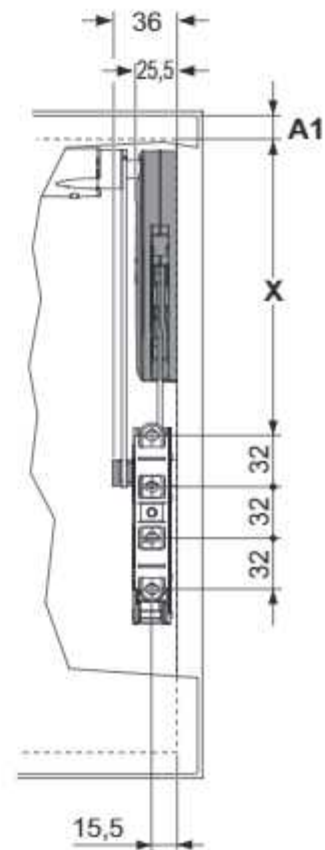

FREEslide

by Kesseböhmer

<http://support.kesseboehmer.de/freeslide>

402907 0000

082 014

12 0001 010 416 0000 00

KESSEBÖHMER

| i | | | | mm | |
|------------|--|-------------|-------------|------------|--|
| | | | | | |
| | KH: 320 - 360 LH: ≥ 280 | 3,0 - 5,7 | O1us | 2719010006 | |
| | | 4,8 - 9,3 | O2us | 2719020006 | |
| | | 8,7 - 16,5 | O3us | 2719030006 | |
| | KH: 345 - 420 LH: ≥ 308 | 2,4 - 4,8 | P1us | 2719040006 | |
| | | 4,1 - 8,0 | P2us | 2719050006 | |
| | | 7,4 - 14,0 | P3us | 2719060006 | |
| | | 11,0 - 19,6 | P4us | 2719070006 | |
| | KH: 380 - 500 LH: ≥ 343 | 2,0 - 3,8 | Q1us | 2719080006 | |
| | | 3,4 - 6,7 | Q2us | 2719090006 | |
| | | 6,3 - 11,8 | Q3us | 2719100006 | |
| | | 9,3 - 17,4 | Q4us | 2719110006 | |
| | KH: 430 - 600 LH: ≥ 388 | 1,6 - 3,3 | R1us | 2719120006 | |
| 2,6 - 5,5 | | R2us | 2719130006 | | |
| 5,0 - 9,7 | | R3us | 2719140006 | | |
| 7,4 - 14,6 | | R4us | 2719150006 | | |

402907 0000

| i | | | | mm | |
|---|----------------------|-----------|----------|--------------------------|------------|
| | KB ≥ 1800 | | | | |
| | | 450 | 16 19 | 324 | 2719160038 |
| | | 500 | 16 19 | 374 | 2719170038 |
| | | 600 | 16 19 | 474 | 2719180038 |
| | | 800 | 16 19 | 674 | 2719190038 |
| | | 900 | 16 19 | 774 | 2719200038 |
| | | 1000 | 16 19 | 874 | 2719210038 |
| | | 1200 | 16 19 | 1074 | 2719220038 |
| | | KB | 16 19 | KB - (2 x K) - 88 | |

08/2014

12.0001.010.416.00.00.00

KESSEBÖHMER

i

mm

| KH | X | D | U | HH | T | V1 | V2 |
|-----------|-----|-------|-------------|-----|------------|-----|-----|
| | | | | | | | |
| 320 - 360 | 157 | 274,5 | KH - HH - K | 278 | ≥ 281 | 128 | 177 |
| 345 - 420 | 185 | 302,5 | | 328 | ≥ 333 | 146 | 205 |
| 380 - 500 | 220 | 337,5 | | 390 | ≥ 393 | 168 | 240 |
| 430 - 600 | 265 | 382,5 | | 470 | ≥ 473 | 196 | 284 |