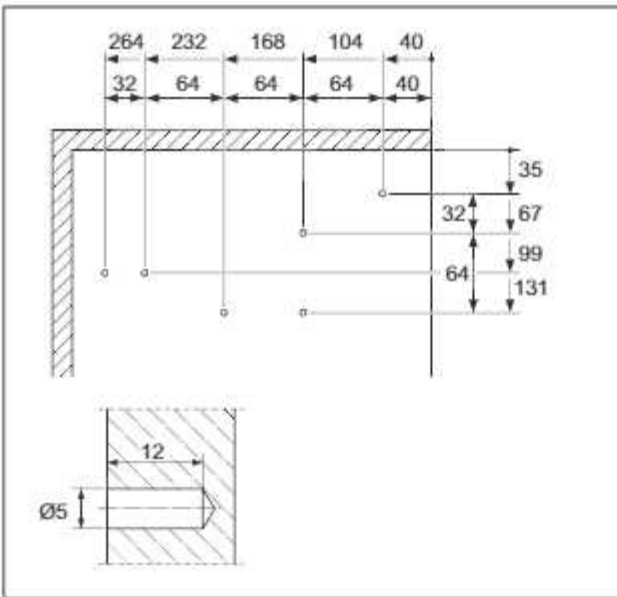

1

2

402907 0000

08/2014

12.0001.010.416.00.00.00

KESSEBÖHMER