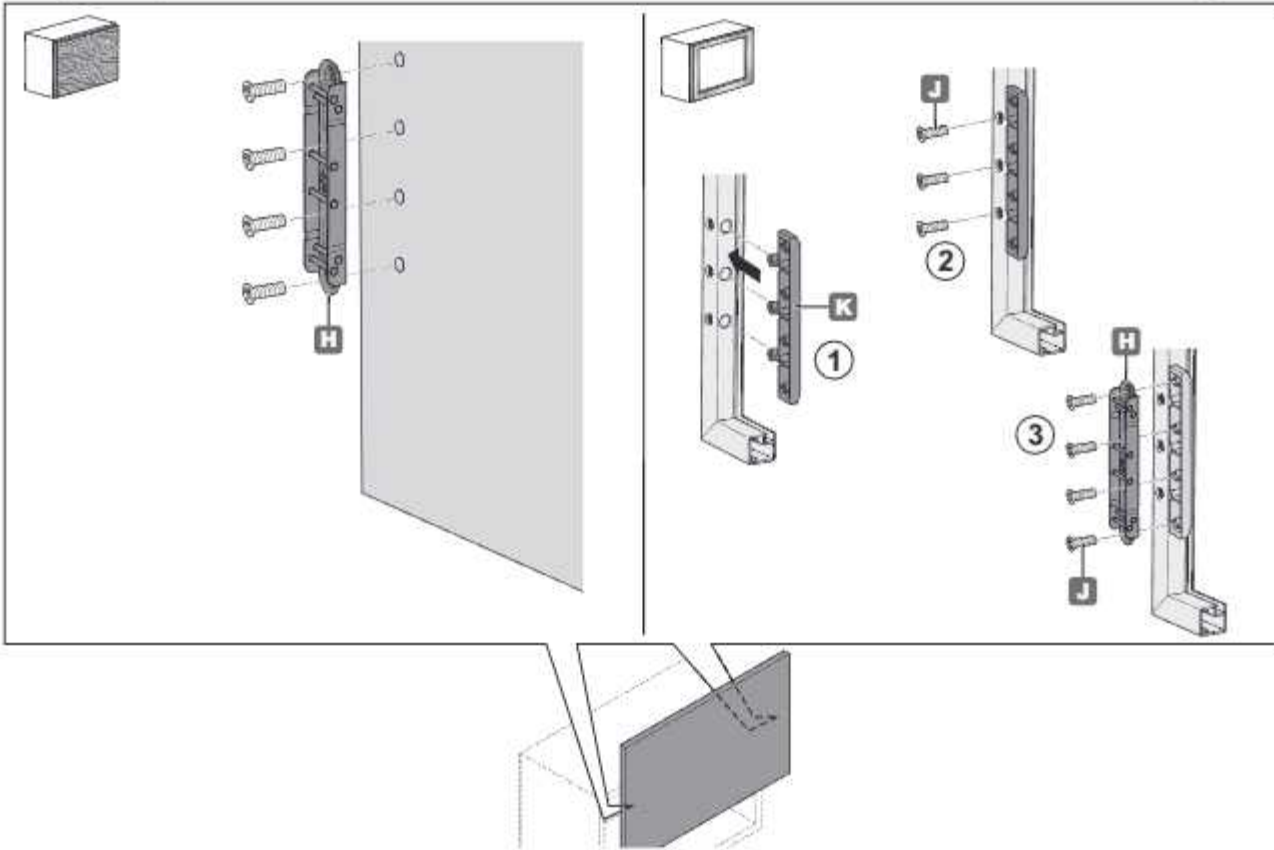

5

6

402907 0000

08/2014

12.0001.010.416.00.00.00

KESSEBÖHMER