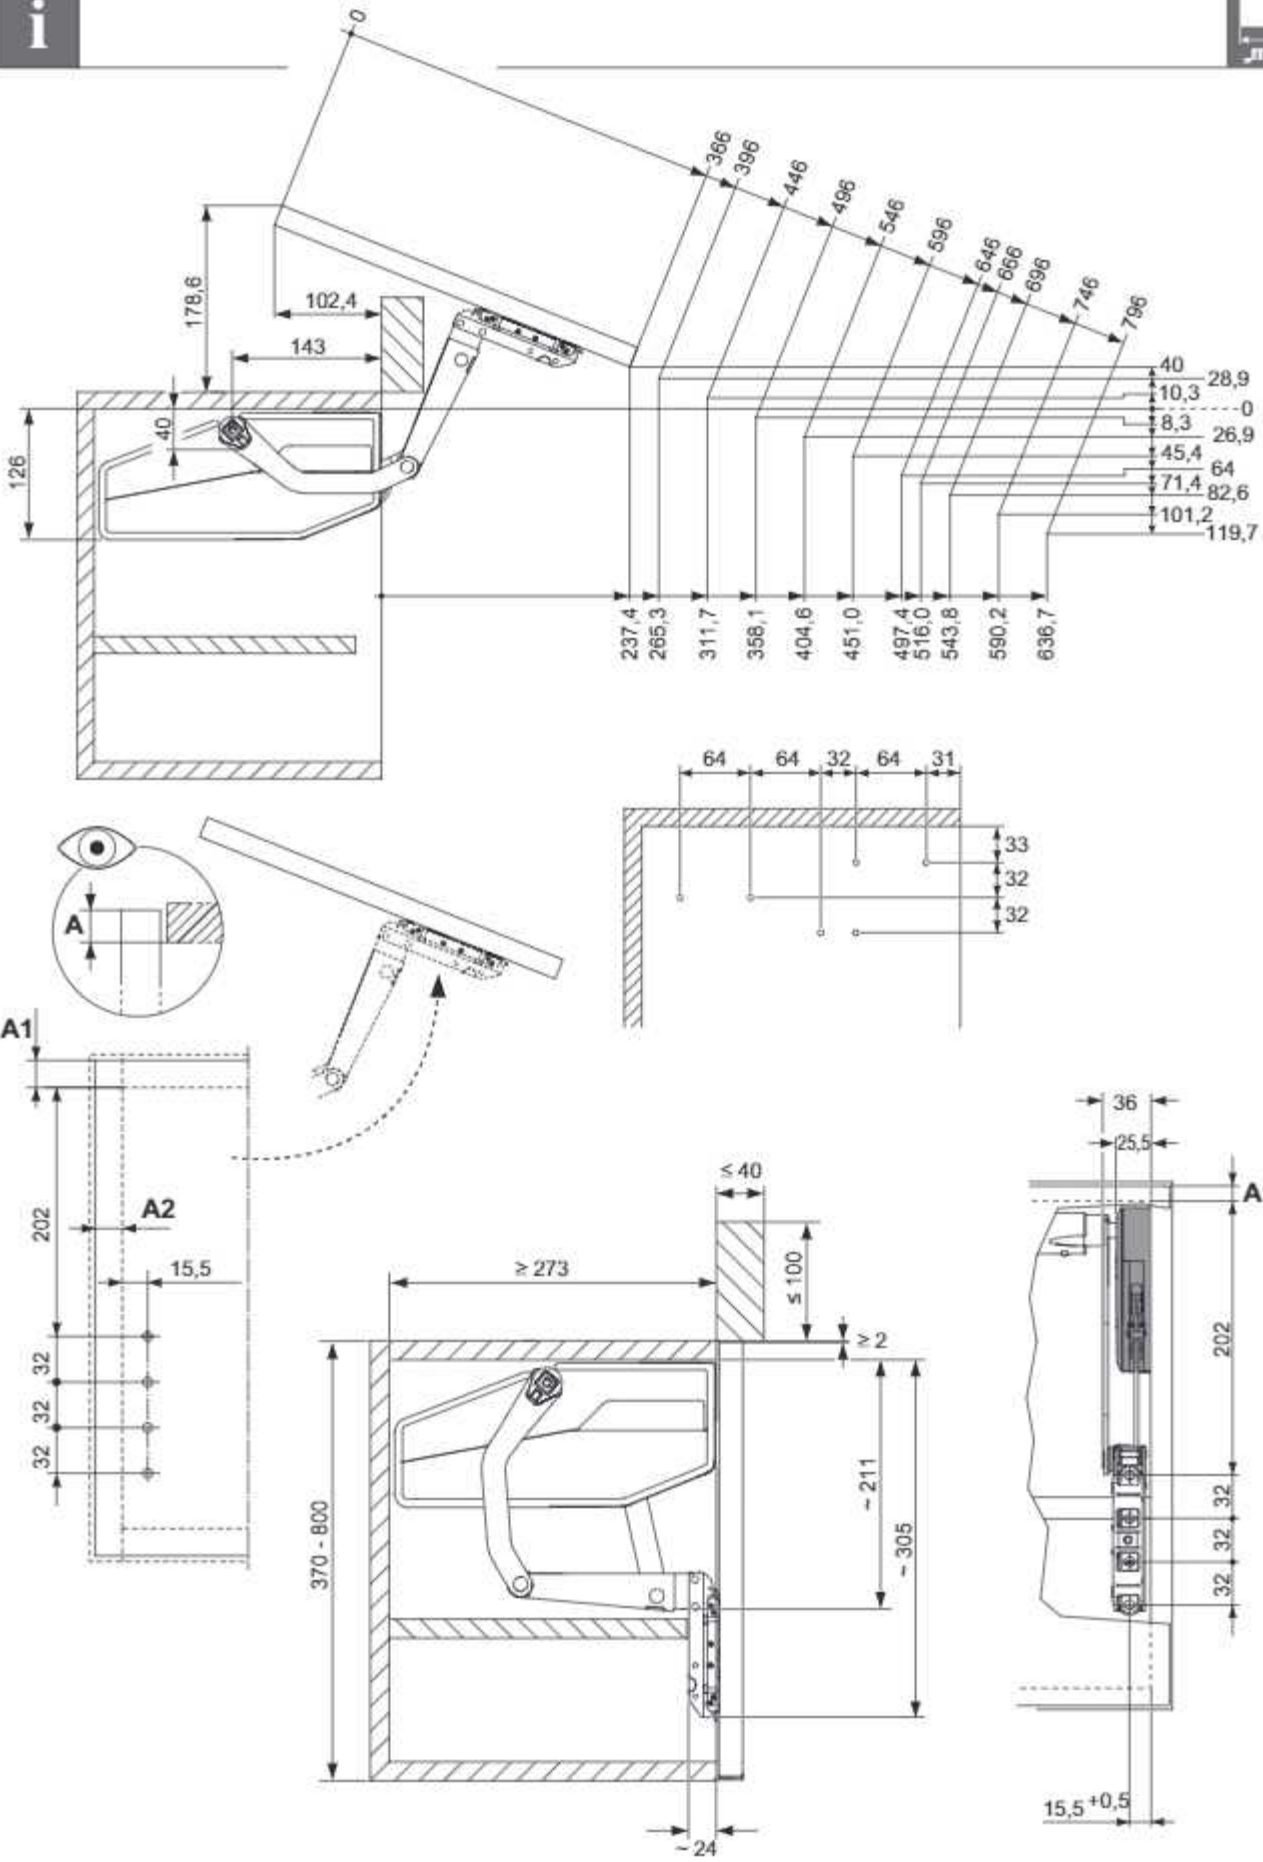

FREEswing

by Kesseböhmer

<http://support.kesseboehmer.de/freeswing>

402908 0000

08.20 14

12.0001.010.41.4.0000.00

KESSEBÖHMER

 						
				mm	mm	
	370	1,8 - 4,0 kg	S1sw	2719230006		
		3,4 - 6,5 kg	S4sw	2719260006		
		5,2 - 10,3 kg	S7sw	2719290006		
	400	1,8 - 3,9 kg	S1sw	2719230006		
		3,3 - 6,3 kg	S4sw	2719260006		
		5,0 - 10,0 kg	S7sw	2719290006		
	450	1,8 - 3,7 kg	S1sw	2719230006		
		3,2 - 6,1 kg	S4sw	2719260006		
		4,8 - 9,4 kg	S7sw	2719290006		
	500	1,8 - 3,5 kg	S1sw	2719230006		
		3,0 - 5,8 kg	S4sw	2719260006		
		4,5 - 8,9 kg	S7sw	2719290006		
	500	2,5 - 5,9 kg	S2sw	2719240006		
		5,0 - 10,0 kg	S5sw	2719270006		
		8,2 - 15,9 kg	S8sw	2719300006		
		2,5 - 5,6 kg	S2sw	2719240006		
	550	4,8 - 9,6 kg	S5sw	2719270006		
		7,8 - 15,2 kg	S8sw	2719300006		
		2,5 - 5,3 kg	S2sw	2719240006		
	600	4,7 - 9,3 kg	S5sw	2719270006		
7,5 - 14,5 kg		S8sw	2719300006			
2,5 - 4,8 kg		S2sw	2719240006			
670	4,5 - 8,8 kg	S5sw	2719270006			
	7,0 - 13,5 kg	S8sw	2719300006			
	3,2 - 6,5 kg	S3sw	2719250006			
670	5,7 - 11,3 kg	S6sw	2719280006			
	8,5 - 17,1 kg	S9sw	2719310006			
	3,1 - 6,3 kg	S3sw	2719250006			
700	5,6 - 11,1 kg	S6sw	2719280006			
	8,4 - 16,7 kg	S9sw	2719310006			
	3,0 - 6,0 kg	S3sw	2719250006			
750	5,4 - 10,7 kg	S6sw	2719280006			
	8,2 - 16,0 kg	S9sw	2719310006			
	2,9 - 5,7 kg	S3sw	2719250006			
800	5,3 - 10,3 kg	S6sw	2719280006			
	8,0 - 15,3 kg	S9sw	2719310006			

402308.0000

 					
				mm	mm
 	450	16	324	2719160038	
		19			
	500	16	374	2719170038	
		19			
	600	16	474	2719180038	
		19			
	800	16	674	2719190038	
		19			
	900	16	774	2719200038	
		19			
	1000	16	874	2719210038	
		19			
	1200	16	1074	2719220038	
		19			
	KB	16	KB - (2 x K) - 88		
		19			

08.20.14

KESSEBÖHMER 12.0001.010.41.4.0000.00

i

mm

402908.0000

08.20.14

KESSEBÖHMER 12.0001.010.41.4.0000.00

1