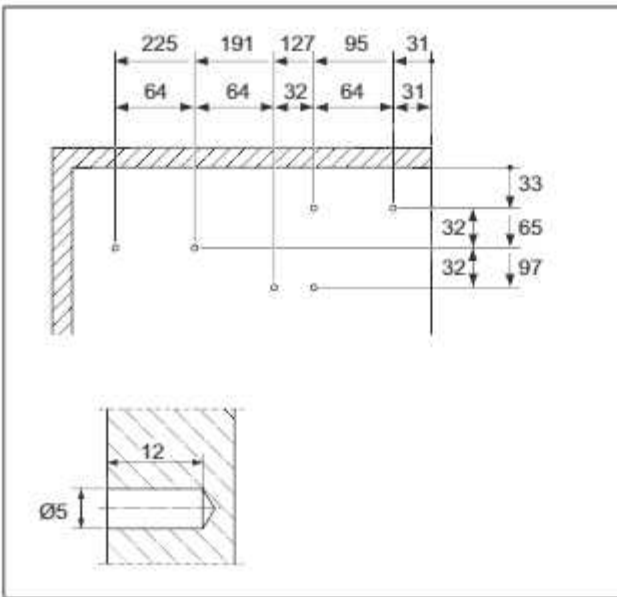

402308.0000

 					
				mm	mm
 	450	16	324	2719160038	
		19			
	500	16	374	2719170038	
		19			
	600	16	474	2719180038	
		19			
	800	16	674	2719190038	
		19			
	900	16	774	2719200038	
		19			
	1000	16	874	2719210038	
		19			
	1200	16	1074	2719220038	
		19			
	KB	16	KB - (2 x K) - 88		
		19			

08.20.14

KESSEBÖHMER 12.0001.010.41.4.0000.00

i

mm

402908.0000

08.20.14

KESSEBÖHMER 12.0001.010.41.4.0000.00

1