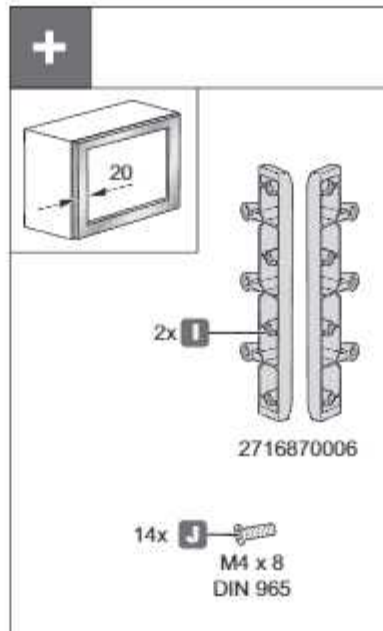

FREEswing

by Kesseböhmer

<http://support.kesseboehmer.de/freeswing>

402908 0000

08.20 14

12.0001.010.41.4.0000.00

KESSEBÖHMER

 						
				mm	mm	
	370	1,8 - 4,0 kg	S1sw	2719230006		
		3,4 - 6,5 kg	S4sw	2719260006		
		5,2 - 10,3 kg	S7sw	2719290006		
	400	1,8 - 3,9 kg	S1sw	2719230006		
		3,3 - 6,3 kg	S4sw	2719260006		
		5,0 - 10,0 kg	S7sw	2719290006		
	450	1,8 - 3,7 kg	S1sw	2719230006		
		3,2 - 6,1 kg	S4sw	2719260006		
		4,8 - 9,4 kg	S7sw	2719290006		
	500	1,8 - 3,5 kg	S1sw	2719230006		
		3,0 - 5,8 kg	S4sw	2719260006		
		4,5 - 8,9 kg	S7sw	2719290006		
	500	2,5 - 5,9 kg	S2sw	2719240006		
		5,0 - 10,0 kg	S5sw	2719270006		
		8,2 - 15,9 kg	S8sw	2719300006		
		2,5 - 5,6 kg	S2sw	2719240006		
	550	4,8 - 9,6 kg	S5sw	2719270006		
		7,8 - 15,2 kg	S8sw	2719300006		
		2,5 - 5,3 kg	S2sw	2719240006		
	600	4,7 - 9,3 kg	S5sw	2719270006		
7,5 - 14,5 kg		S8sw	2719300006			
2,5 - 4,8 kg		S2sw	2719240006			
670	4,5 - 8,8 kg	S5sw	2719270006			
	7,0 - 13,5 kg	S8sw	2719300006			
	3,2 - 6,5 kg	S3sw	2719250006			
670	5,7 - 11,3 kg	S6sw	2719280006			
	8,5 - 17,1 kg	S9sw	2719310006			
	3,1 - 6,3 kg	S3sw	2719250006			
700	5,6 - 11,1 kg	S6sw	2719280006			
	8,4 - 16,7 kg	S9sw	2719310006			
	3,0 - 6,0 kg	S3sw	2719250006			
750	5,4 - 10,7 kg	S6sw	2719280006			
	8,2 - 16,0 kg	S9sw	2719310006			
	2,9 - 5,7 kg	S3sw	2719250006			
800	5,3 - 10,3 kg	S6sw	2719280006			
	8,0 - 15,3 kg	S9sw	2719310006			

402308.0000

 					
				mm	mm
 	450	16	324	2719160038	
		19			
	500	16	374	2719170038	
		19			
	600	16	474	2719180038	
		19			
	800	16	674	2719190038	
		19			
	900	16	774	2719200038	
		19			
	1000	16	874	2719210038	
		19			
	1200	16	1074	2719220038	
		19			
	KB	16	KB - (2 x K) - 88		
		19			

08.20.14

KESSEBÖHMER 12.0001.010.41.4.0000.00

i

mm

402908.0000

08.20.14

KESSEBÖHMER 12.0001.010.41.4.0000.00

1