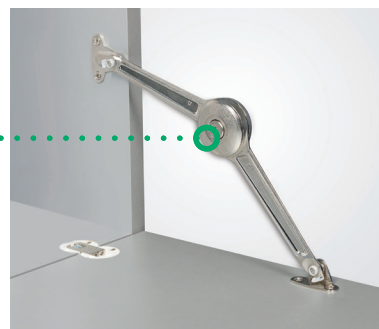

Артикул

ДУО

271692 0006

Комплект состоит из:

- 1 механизм
- 1 Крепление к корпусу (37 мм)
- 1 Крепление к фасаду

Угол открывания 75°, 90° и 110°

Для высоты фасада до 600 мм

Бесступенчатая регулировка усилия. Фиксация фасада в любом положении

Универсальный механизм - левый/правый

Назначение: для откидных фасадов

ДУО форте

271702 0006

Комплект состоит из:

- 1 механизм
- 1 Крепление к корпусу
- 1 Крепление к фасаду

Угол открывания 75°, 90° и 110°

Для высоты фасада до 600 мм

Бесступенчатая регулировка усилия. Фиксация фасада в любом положении

Универсальный механизм - левый/правый

Назначение: для откидных фасадов

КРЕПЛЕНИЕ ПО СИСТЕМЕ