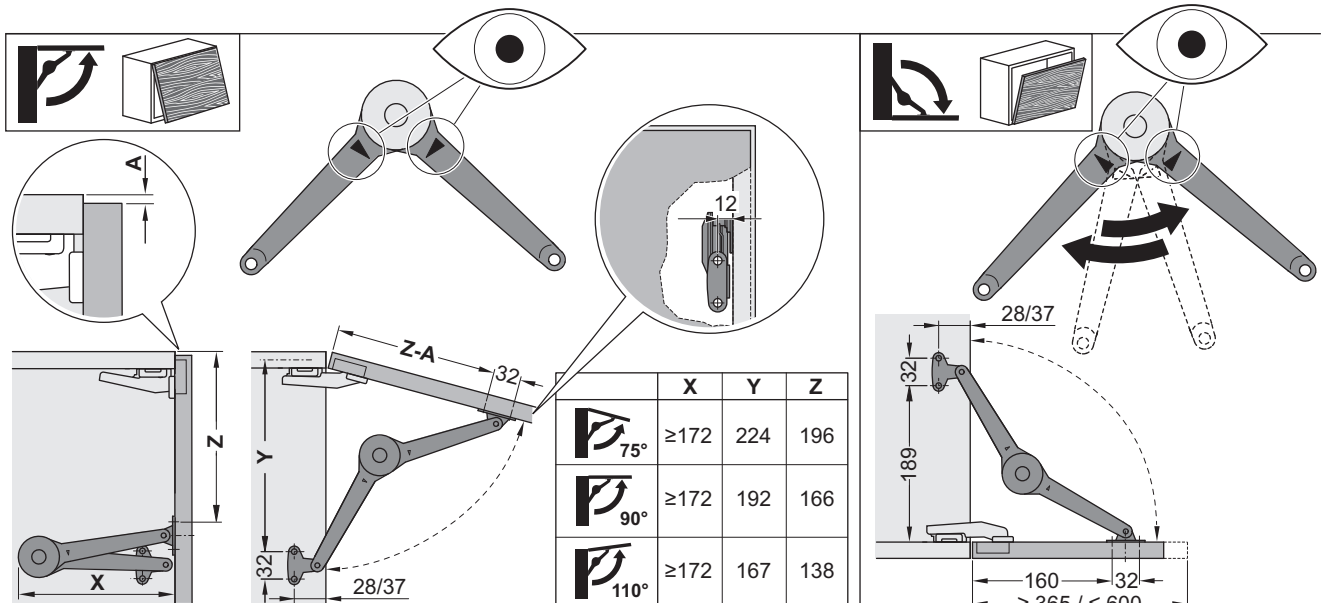

DUO/DUO Форте

КЛАССИКА ВСЕГДА АКТУАЛЬНА

— KESSEBÖHMER —

ТАБЛИЦА ПОДБОРА МЕХАНИЗМА ДУО

				200	≤ 9,0 kg	≤ 11,5 kg	1x	2x
					≤ 15,0 kg	≤ 15,0 kg	2x	2x
				250	≤ 7,0 kg	≤ 9,0 kg	1x	2x
					≤ 15,0 kg	≤ 15,0 kg	2x	2x
				300	≤ 6,0 kg	≤ 7,5 kg	1x	2x
					≤ 12,0 kg	≤ 15,0 kg	2x	2x
				350	≤ 5,0 kg	≤ 6,5 kg	1x	2x
					≤ 10,0 kg	≤ 13,0 kg	2x	2x
400	≤ 4,5 kg	≤ 6,0 kg	1x	2x				
	≤ 9,0 kg	≤ 11,5 kg	2x	2x				
450	≤ 4,0 kg	≤ 5,0 kg	1x	2x				
	≤ 8,0 kg	≤ 10,0 kg	2x	2x				
500	≤ 3,5 kg	≤ 4,5 kg	1x	2x				
	≤ 7,0 kg	≤ 9,0 kg	2x	2x				

Артикул

ДУО

271692 0006

Комплект состоит из:

- 1 механизм
- 1 Крепление к корпусу (37 мм)
- 1 Крепление к фасаду

Угол открывания 75°, 90° и 110°

Для высоты фасада до 600 мм

Бесступенчатая регулировка усилия. Фиксация фасада в любом положении

Универсальный механизм - левый/правый

Назначение: для откидных фасадов

ДУО форте

271702 0006

Комплект состоит из:

- 1 механизм
- 1 Крепление к корпусу
- 1 Крепление к фасаду

Угол открывания 75°, 90° и 110°

Для высоты фасада до 600 мм