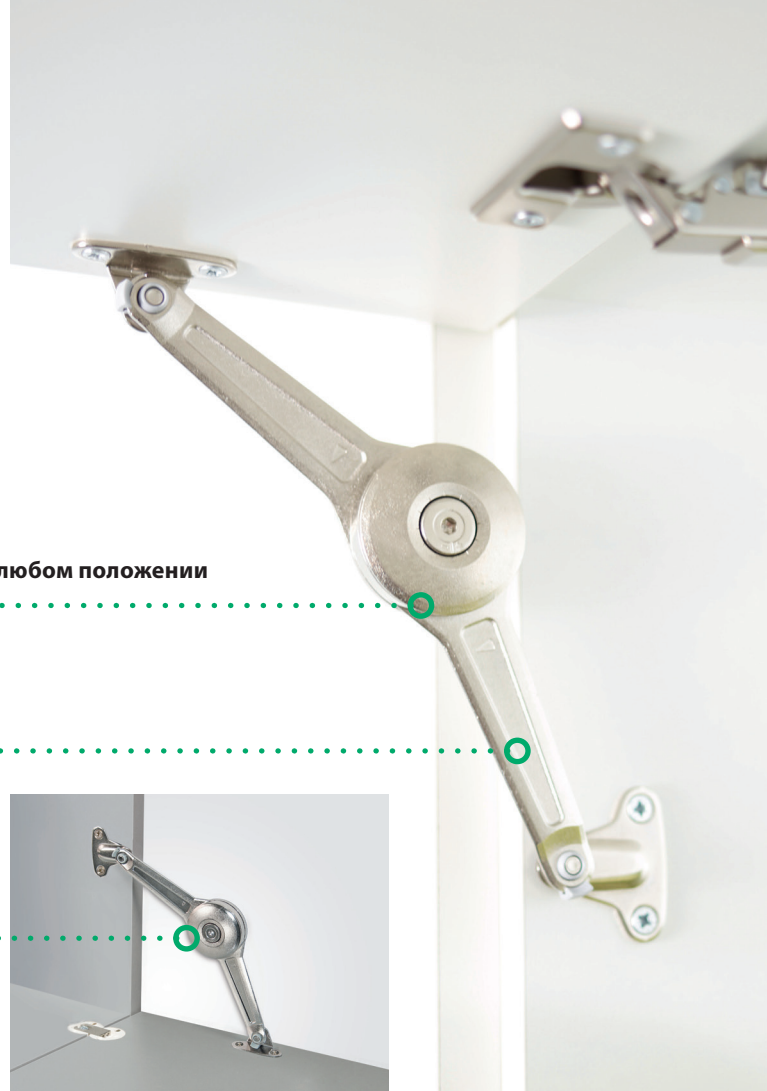

Артикул

ДУО

271692 0006

Комплект состоит из:

- 1 механизм
- 1 Крепление к корпусу (37 мм)
- 1 Крепление к фасаду

Угол открывания 75°, 90° и 110°

Для высоты фасада до 600 мм

Бесступенчатая регулировка усилия. Фиксация фасада в любом положении

Универсальный механизм - левый/правый

Назначение: для откидных фасадов

ДУО форте

271702 0006

Комплект состоит из:

- 1 механизм
- 1 Крепление к корпусу
- 1 Крепление к фасаду

Угол открывания 75°, 90° и 110°

Для высоты фасада до 600 мм