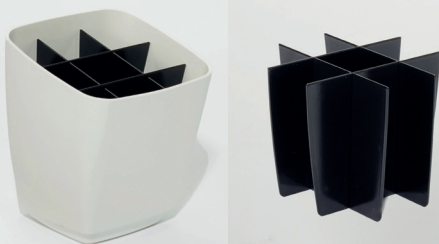

LINERO MosaiQ

ФУНКЦИОНАЛЬНЫЙ ДИЗАЙН

 KESSEBÖHMER

НАЗВАНИЕ СИСТЕМЫ ОРГАНИЗАЦИИ ГОВОРИТ САМО

ЗА СЕБЯ: комбинация различных модульных элементов своим оригинальным обликом будет напоминать настоящую мозаику на вашей кухне.

Linero MosaiQ обеспечивает дополнительное место для хранения на кухне в зоне фартука. Основой системы служит алюминиевый профиль, подходящий для установки на все виды стеновых панелей.

На него сверху и снизу навешиваются разные виды полок и держателей, которые можно легко снять и поменять местами. Помимо этого, система снабжена пазами для светодиодной подсветки. Вместе все эти элементы придают максимальный комфорт при использовании и создают уникальный внешний вид вашей кухни.

Для рулонов шириной до 295 мм

Цвет: Антрацит

008909 9844 ДхШхВ
350 x 110 x 300

**Держатель для фольги
ЛИНЕРО Мозаик**

Для ширины до 330 мм

Цвет: Антрацит

008906 9844 ДхШхВ
350 x 45 x 200

**Магнитный держатель для ножей
ЛИНЕРО Мозаик**

Покрытие: пластик

Цвет: Антрацит

008910 9003 ДхШхВ
135 x 135 x 156

**Универсальный контейнер с
пластиковым делителем**

Материал: пищевой пластик, защита от УФ лучей,
можно мыть в посудомоечной машине.

цвет: Белый