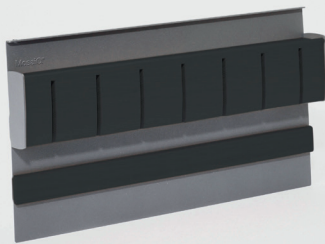

Linero MosaiQ обеспечивает дополнительное место для хранения на кухне в зоне фартука. Основой системы служит алюминиевый профиль, подходящий для установки на все виды стеновых панелей.

На него сверху и снизу навешиваются разные виды полок и держателей, которые можно легко снять и поменять местами. Помимо этого, система снабжена пазами для светодиодной подсветки. Вместе все эти элементы придают максимальный комфорт при использовании и создают уникальный внешний вид вашей кухни.

Для рулонов шириной до 295 мм

Цвет: Антрацит

008909 9844 ДхШхВ
350 x 110 x 300

**Держатель для фольги
ЛИНЕРО Мозаик**

Для ширины до 330 мм

Цвет: Антрацит

008906 9844 ДхШхВ
350 x 45 x 200

**Магнитный держатель для ножей
ЛИНЕРО Мозаик**