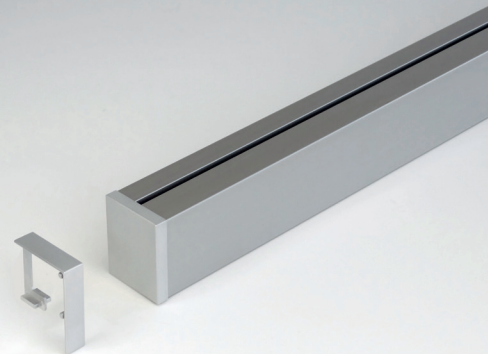

Linero MosaiQ обеспечивает дополнительное место для хранения на кухне в зоне фартука. Основой системы служит алюминиевый профиль, подходящий для установки на все виды стеновых панелей.

На него сверху и снизу навешиваются разные виды полок и держателей, которые можно легко снять и поменять местами. Помимо этого, система снабжена пазами для светодиодной подсветки. Вместе все эти элементы придают максимальный комфорт при использовании и создают уникальный внешний вид вашей кухни.

Цвет:
Нержавеющая сталь

Размеры (мм)

Артикул

ДхШхВ
900* x 32,9 x 41,5 **008901 9845**

1500* x 32,9 x 41,5 **008903 9845**

1800* x 32,9 x 41,5 **234951 9845**
*плюс 2 мм на торцевую заглушку

**Универсальная полка 140
ЛИНЕРО Мозаик**