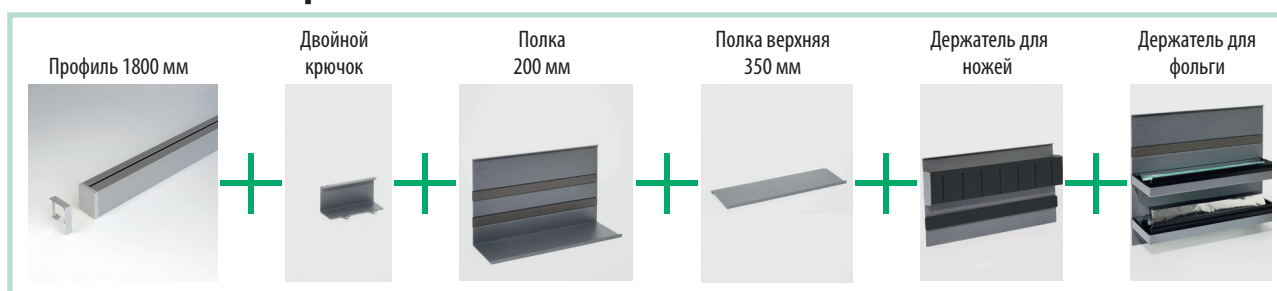

2722069846 ЛинероМозаик 1800 мм КОМПЛЕКТ №1