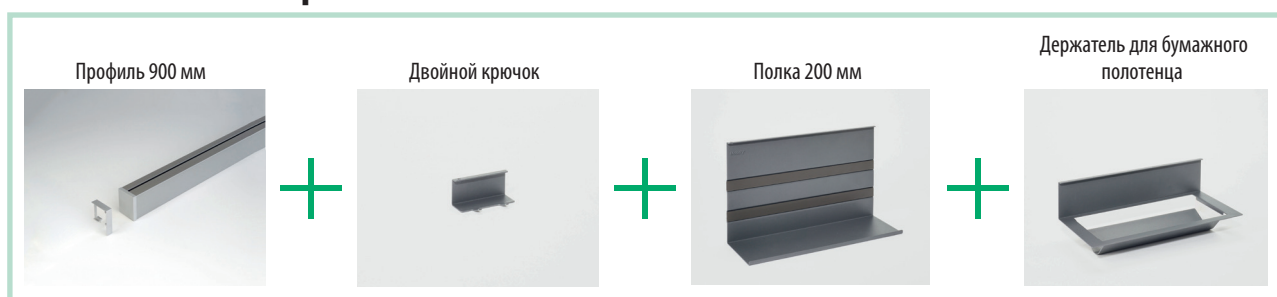

КОМПЛЕКТЫ ЛИНЕРО МОЗАИК

Артикул	Комплектующие	Размер	Цвет	Комплект 900 №1	Комплект 900 №2	Комплект 900 №3
				2722019846	2722029846	2722039846
0089019845	Профиль 900 мм алюминиевый	900 мм	Сталь нерж	V	V	V
0089039845	Профиль 1500 мм алюминиевый	1500 мм	Сталь нерж			
2349519845	Профиль 1800 мм алюминиевый	1800 мм	Сталь нерж			
0089229844	2 крючка-рейлинг	85 x 45 x 40 мм	Антрацит	V	V	V
0089239844	6 крючков-рейлинг	250 x 45 x 40 мм	Антрацит			
0089129844	Полка 140 мм	350 x 110 x 140 мм	Антрацит			
0089139844	Полка 200мм	350 x 110 x 200 мм	Антрацит	V	V	V
0089259844	Полка верхняя 350 мм	350 x 90 x 10 мм	Антрацит			
0089249844	Полка верхняя 235 мм	235 x 90 x 10 мм	Антрацит			
0089269844	Полка верхняя 585 мм	585 x 90 x 10 мм	Антрацит			
0089089844	Держатель для бумажных полотенец	350 x 155 x 120 мм	Антрацит	V		
0089069844	Держатель для ножей	350 x 45 x 200 мм	Антрацит		V	
0089099844	Держатель для фольги	350 x 110 x 300 мм	Антрацит			V

2722019846 ЛинероМозаик 900 мм КОМПЛЕКТ №1