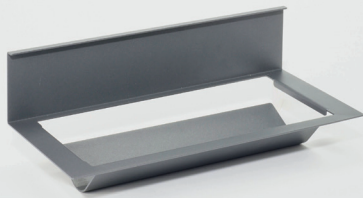

Артикул Размеры (мм)

008908 9844 ДхШхВ
350 x 155 x 120

**Держатель для бумажного полотенца
ЛИНЕРО Мозаик**

Для рулонов шириной до 295 мм

Цвет: Антрацит