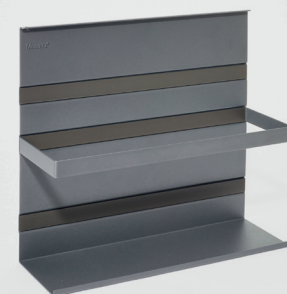

**Универсальная 300 с рейлингом
ЛИНЕРО Мозаик**

Цвет: Антрацит

ДхШхВ
350 x 110 x 300 **008919 9844**

Площадь хранения:
350 x 107