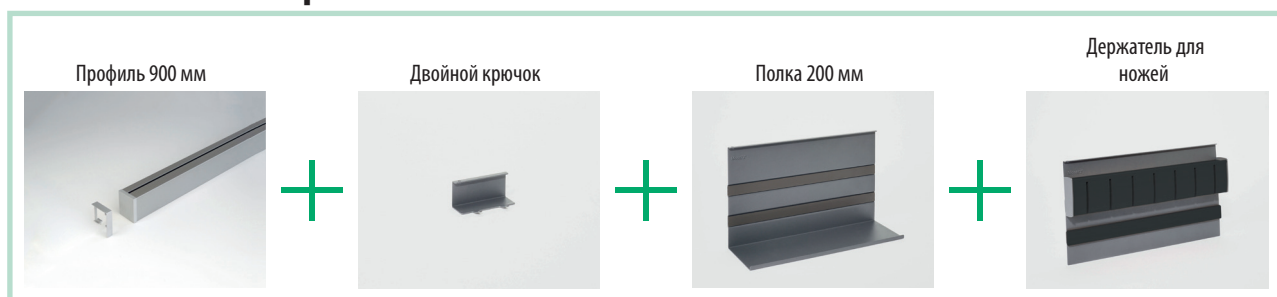

2722029846 ЛинероМозаик 900 мм КОМПЛЕКТ №2