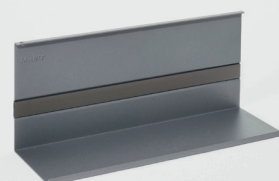

**Универсальная полка 140
ЛИНЕРО Мозаик**

Цвет: Антрацит

ДхШхВ
350 x 110 x 140 **008912 9844**

Площадь хранения:
350 x 107