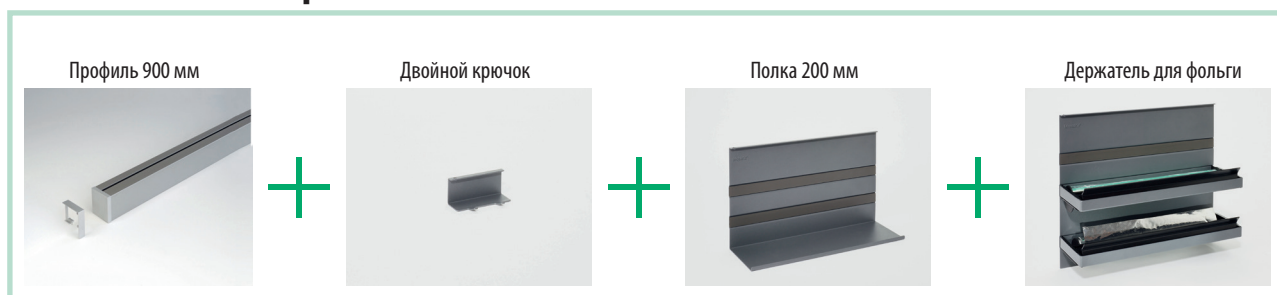

2722039846 ЛинероМозаик 900 мм КОМПЛЕКТ №3