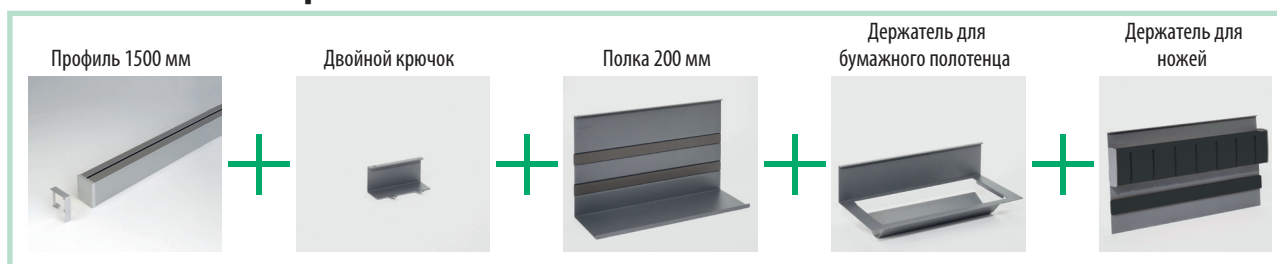

КОМПЛЕКТЫ ЛИНЕРО МОЗАИК 900 мм

Артикул	Комплектующие	Размер	Цвет	Комплект 1500 №1	Комплект 1500 №2	Комплет 1800 №1
				2722049846	2722059846	2722069846
0089019845	Профиль 900 мм алюминиевый	900 мм	Сталь нерж			
0089039845	Профиль 1500 мм алюминиевый	1500 мм	Сталь нерж	V	V	
2349519845	Профиль 1800 мм алюминиевый	1800 мм	Сталь нерж			V
0089229844	2 крючка-рейлинг	85 x 45 x 40 мм	Антрацит	V	V	V
0089239844	6 крючков-рейлинг	250 x 45 x 40 мм	Антрацит			
0089129844	Полка 140 мм	350 x 110 x 140 мм	Антрацит			
0089139844	Полка 200мм	350 x 110 x 200 мм	Антрацит	V	V	V
0089259844	Полка верхняя 350 мм	350 x 90 x 10 мм	Антрацит			V
0089249844	Полка верхняя 235 мм	235 x 90 x 10 мм	Антрацит			
0089269844	Полка верхняя 585 мм	585 x 90 x 10 мм	Антрацит			
0089089844	Держатель для бумажных полотенец	350 x 155 x 120 мм	Антрацит	V	V	
0089069844	Держатель для ножей	350 x 45 x 200 мм	Антрацит	V		V
0089099844	Держатель для фольги	350 x 110 x 300 мм	Антрацит		V	V

2722049846 ЛинероМозаик 1500 мм КОМПЛЕКТ №1