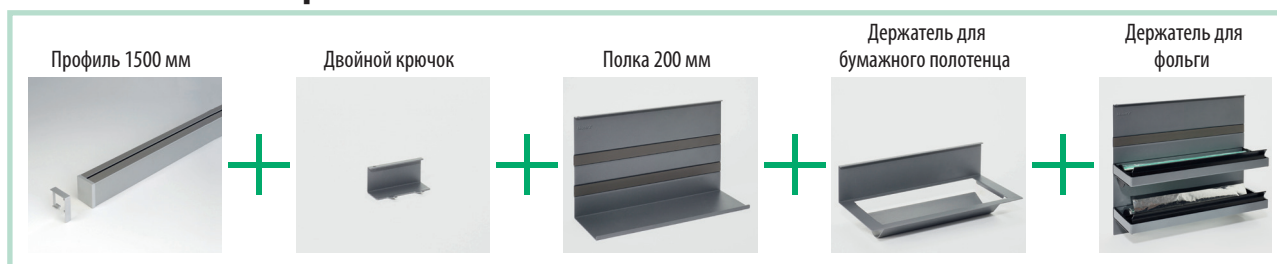

2722059846 ЛинероМозаик 1500 мм КОМПЛЕКТ №2